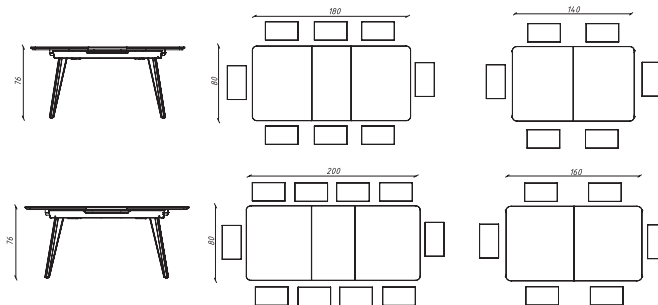

Стіл кухонний Атланта DT-011-140 (180)x80. Laminam Invisible White
DT-011-160 (200)x80. Laminam Invisible White
Матеріал стільниці:
Верх. Кераміка Італія (5 мм), низ МДФ 19 мм.
Колір МДФ RAL 9005 (чорний)
Матеріал основи: метал
з технологією порошкового фарбування (фарба Mikrotop, чорна)
Спосіб відкриття: боковий

Стіл кухонний Атланта DT-011-140 (180)x80. Laminam Bianco Statuario Venato
DT-011-160 (200)x80. Laminam Bianco Statuario Venato
Матеріал стільниці:
Верх. Кераміка Італія (5 мм), низ МДФ 19 мм.
Колір МДФ RAL 9005 (чорний)
Матеріал основи: метал
з технологією порошкового фарбування (фарба Mikrotop, чорна)
Спосіб відкриття: боковий