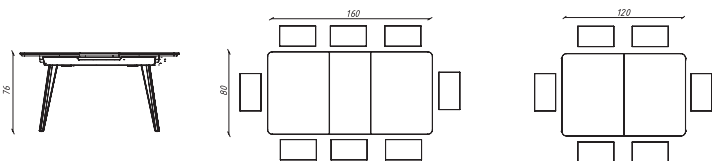

Серія Денвер

Стіл кухонний Денвер DT-010-120 (160)x80. Namibia Black
 Матеріал стільниці:
 Верх – Кераміка (9 мм), низ – МДФ 16 мм.
 МДФ вставка 22 мм.
 Колір МДФ RAL 9005
 Матеріал основи: метал
 з технологією порошкового фарбування (фарба Mikrotop, чорна)
 Спосіб відкриття: боковий

Стіл кухонний Денвер DT-010-120 (160)x80. Richmond Black
 Матеріал стільниці:
 Верх – Кераміка (9 мм), низ – МДФ 16 мм.
 МДФ вставка 22 мм.
 Колір МДФ RAL 9005
 Матеріал основи: метал
 з технологією порошкового фарбування (фарба Mikrotop, чорна)
 Спосіб відкриття: боковий

Стіл кухонний Денвер DT-010-120 (160)x80. Erdek Blanco
 Матеріал стільниці:
 Верх – Кераміка (9 мм), низ – МДФ 16 мм.
 МДФ вставка 22 мм.
 Колір МДФ RAL 9016
 Матеріал основи: метал
 з технологією порошкового фарбування (фарба Mikrotop, чорна)
 Спосіб відкриття: боковий

Серія Атланта

Стіл кухонний Атланта DT-011-140 (180)x80. Laminam Naturali Noir Desir
DT-011-160 (200)x80. Laminam Naturali Noir Desir
 Матеріал стільниці:
 Верх. Кераміка Італія (5 мм), низ МДФ 19 мм.
 Колір МДФ RAL 9005 (чорний)
 Матеріал основи: метал
 з технологією порошкового фарбування (фарба Mikrotop, чорна)
 Спосіб відкриття: боковий