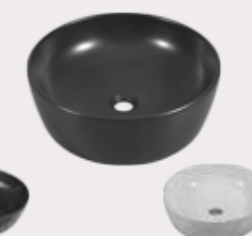

АКЦЕНТ

Акцент 60/70/80/100
тумби консольні зі стільницею

75x38 см
071309-97-01
Накладний
умивальник,
Olive

67x42 см
076200-01
Накладний
умивальник
"чаша", One

Ø 46 см
076109-97-01
Накладний
умивальник
"чаша", One