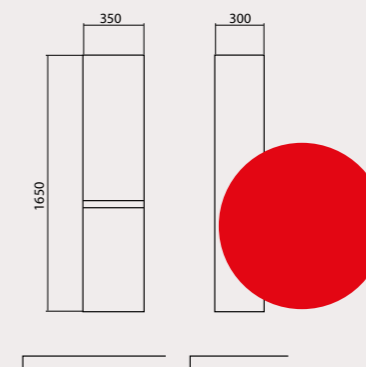

- Севілья
- Аліканте
  темний
- Бетон
- Білий
  глянець