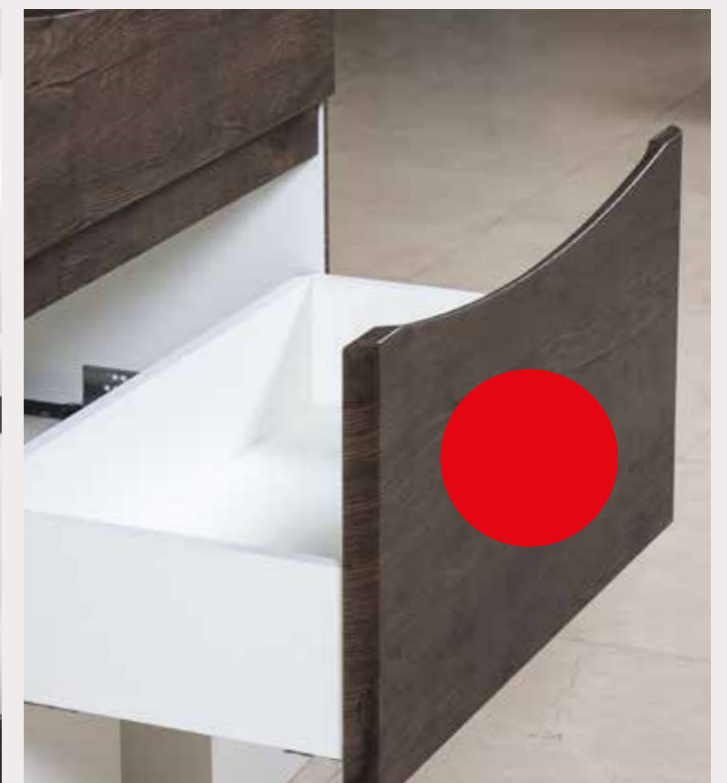

Loft Neo 65/75/85/100
Тумби консольні зі стільницею

Loft Neo 40
Пенал консольний

Loft Neo 40
Пенал

Севілья

Дуб Морас

Ніжки Loft Neo (комплект тумба)

Ніжки Loft Neo (комплект пенал)

75x38 см

071600-01
Накладний умивальник "чаша", ZERO

Білий глянець

Чорний матовий

- Умивальник з штучного каменю виробництва «Аква Родос». Штучний камінь є екологічно чистим матеріалом. Це композитний матеріал, що складається зі смоли з додаванням натуральних мінералів. На гладкій непористій поверхні зі штучного каменю не накопичується бруд, не розмножуються бактерії та мікроби. Легкий в догляді – поверхню достатньо протерти губкою і мильною водою. Має гладку теплу поверхню приємну на дотик текстуру.
- Фасад та боковини з МДФ. Міцна, ідеально рівна поверхня. Покриття: корпус і фасади вкриті трьома шарами