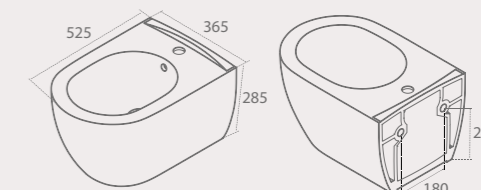

Унітаз
консольний,
безобідковий,
City Rimless
019100-w-01

Білий
глянець

Антрацит
матовий

з інтегрованим
змішувачем

Консольне біде,
City
015700-01

Швидке знімання, м'яке
опускання сидіння
з кришкою для унітазу
8SC1061S01