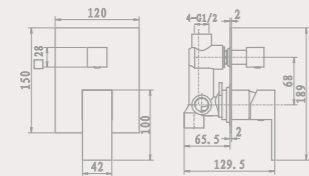

AVALON AF-L3B037CP
Змішувач прихованого монтажу