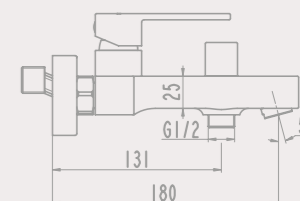

MATTEO

Лінія змішувачів «MATTEO» – це одна із можливостей зробити ваш світ затишнішим. Строгі геометричні форми виробів у поєднанні з тонким шармом класики доповнять найвишуканіші інтер'єрні рішення і досконало підійдуть до умивальника будь-якої форми. Моделі серії Matteo подарують вам приємне відчуття комфорту, надійності і довго служитимуть, приносячи задоволення від кожної краплі води.

NEW

NEW