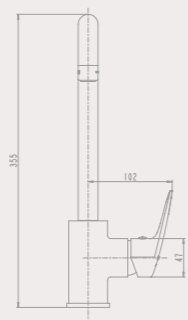

ОПТИМА 90973
Змішувач
для умивальника

NEW

ОПТИМА 90971
Змішувач
для ванни

NEW

ОПТИМА 90976
Змішувач
для ванни
з довгим виливом
30 см

ЗМІШУВАЧІ ДЛЯ КУХНІ

AERO 900-25-6A
Змішувач
для кухні

IMPERIUM 97999
Комбінований
змішувач
для кухні
з виходом під фільтр