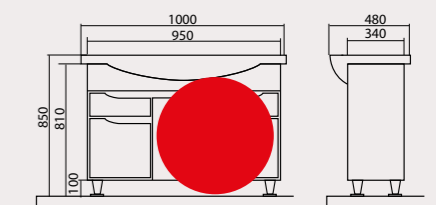

Родорс 50/55
Тумби з умивальниками
Nova 50x42 cm
Nova 55x45 cm

Родорс 65
Тумба з умивальником
Nova 65x48 cm

Родорс 70
Тумба з умивальником
Runa 70x48 cm

Родорс 100
Тумба з умивальником
New Classic 100x48 cm