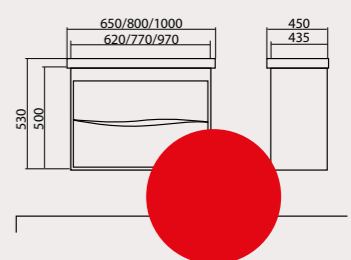

АЛЬФА

Альфа 70
Тумба з умивальником
Frame 70x45 cm

Альфа 60/80/100
Тумби з умивальниками
Frame/Elite 60x45 cm
Frame/Elite 80x45 cm
Frame/Elite 100x45 cm

Альфа 65/80/100
Тумби консольні з умивальниками
Frame 65x45 cm
Frame/Elite 80x45 cm
Frame/Elite 100x45 cm