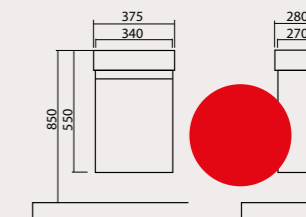

Акцент 60/70
Тумби з умивальниками
Alfa 60x46,5 см
Alfa 70x46,5 см