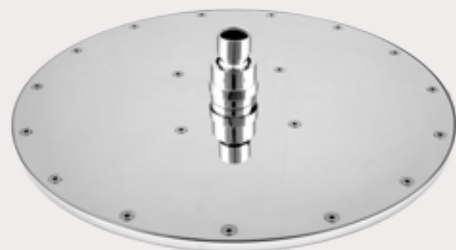

GLORIA GL-R01
Ручна лійка

GLORIA GL-R02
Ручна лійка

RODOS R02
Ручна лійка

IMPERIAL IM-F03
Ручна лійка

OPTIMA OP-F05
Ручна лійка

СТЕЛЬОВІ ЛІЙКИ (ЛАТУНЬ)

RODOS 004CP
Стельова лійка
Ø 200 мм

RODOS 009CP
Стельова лійка
200x200 мм

RODOS 010CP
Стельова лійка
Ø 250 мм

RODOS 011CP
Стельова лійка
250x250 мм

RODOS 012CP
Стельова лійка
Ø 300 мм

RODOS 014CP
Стельова лійка
300x300 мм

RODOS 010CP
Стельова лійка
Ø 250 мм

RODOS 011CP
Стельова лійка
250x250 мм