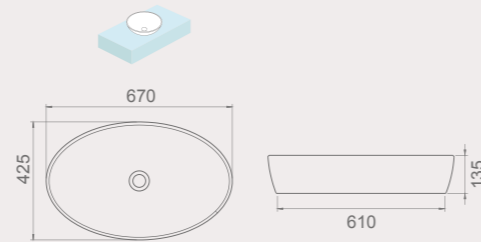

67x42 см
076200-01

Накладний умивальник "чаша", One

Ø 46 см
076100-01

Накладний умивальник "чаша", One