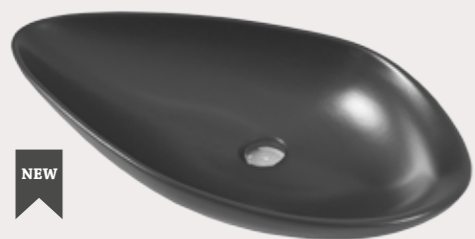

Бажаєте додати дешицю давніх Середземноморських традицій до вашої ванної кімнати?

Olive, почерпнув натхнення в античній цивілізації, розквіті та довголітті. Умивальник Olive легко поєднується з будь-якими елементами ванної кімнати та завдяки своїй овальній формі, що нагадує оливу, розкриває ваш витончений смак.

NEW

75x38 см

071309-97-01

Накладний умивальник, Olive