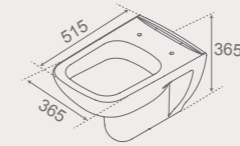

DURU

Найкраще рішення для
маленьких ванних кімнат.

Безшумне
м'яке
опускання

Швидке
знімання

Dugu
Ковзаючий шарнір, м'яке опускання
сидіння з кришкою для унітазу

8SC1143001