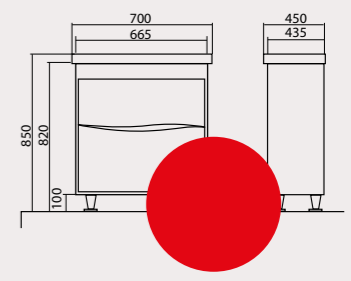

Альфа 60/80/100
Тумби з умивальниками
Frame/Elite 60x45 cm
Frame/Elite 80x45 cm
Frame/Elite 100x45 cm