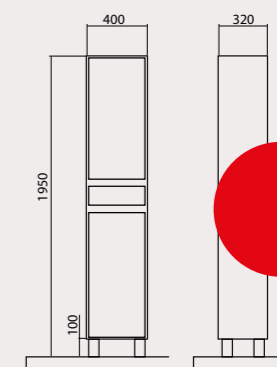

ВАЛЕНСІЯ

Валенсія 60/80/100
Тумби з умивальниками
Frame/Elite 60x45 см
Frame/Elite 80x45 см
Frame/Elite 100x45 см

Валенсія 70
Тумба з умивальником
Frame 70x45 см

Валенсія (R, L)
Пенал універсальний

АЛЬФА

- Умивальник: високої якості «CeraStyle» (Туреччина).
- Фасад: 18 мм МДФ
- Боковини: 16 мм ДСП
- Матеріали стійкі до змін вологості, температурних режимів.
- Покриття: фасад і боковини покриті трьома шарами ґрунту і пофарбовані двома шарами глянсової поліуретанової фарби виробництва «KEMICHAL» (Італія).