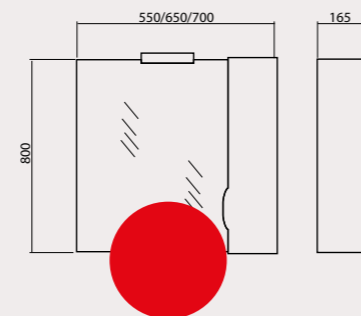

Родорс 100
Дзеркало з підсвічуванням