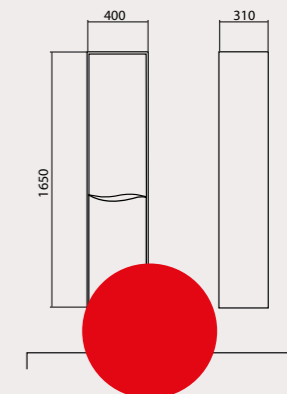

АЛЬФА

Альфа 70
Тумба з умивальником
Frame 70x45 cm

Альфа 60/80/100
Тумби з умивальниками
Frame/Elite 60x45 cm
Frame/Elite 80x45 cm
Frame/Elite 100x45 cm

Альфа 65/80/100
Тумби консольні з умивальниками
Frame 65x45 cm
Frame/Elite 80x45 cm
Frame/Elite 100x45 cm