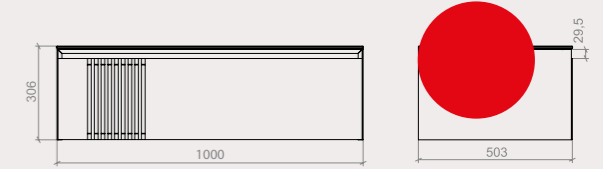

MANHATTAN

MANHATTAN 100
Тумба консольна

Білий матовий
 Антрацит матовий