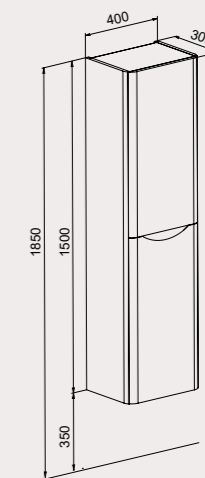

Амеріна 60
Тумба консольна
з умивальником
Двер 60x45 см

Амеріна 75
Тумба консольна
з умивальником
Двер 75x45 см

Амеріна 90
Тумба консольна
з умивальником
Двер 90x45 см

Амеріна (R)
Пенал
консольний

- Умивальник: високої якості «CeraStyle» (Туреччина).
- Фасадна частина меблів виконана в ексклюзивному дизайнерському рішенні. Меблі виготовлені з плитних вологостійких матеріалів європейських виробників.
- Пенал оснащений універсальною фурнітурою,