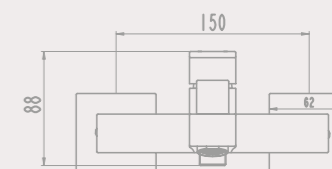

MATTEO

Лінія змішувачів «MATTEO» – це одна із можливостей зробити ваш світ затишнішим. Строгі геометричні форми виробів у поєднанні з тонким шармом класики доповнять найвишуканіші інтер'єрні рішення і досконало підійдуть до умивальника будь-якої форми. Моделі серії Matteo подарують вам приємне відчуття комфорту, надійності і довго служитимуть, приносячи задоволення від кожної краплі води.

NEW

NEW