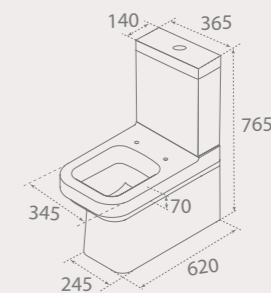

NOURA

Модель NOURA створена для тих, хто піклується про свій комфорт.

Біде, Noura
015400-01