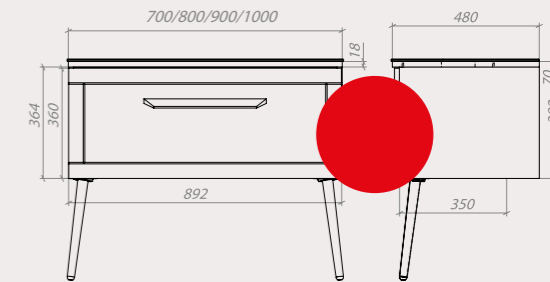

SIENA

SIENA 90
Тумба консольна

Білий
матовий