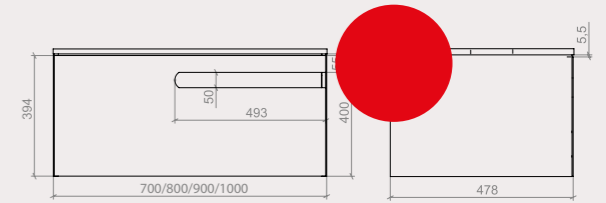

OSTIN

OSTIN 70/80/90/100
Тумба консольна

Білий
матовий