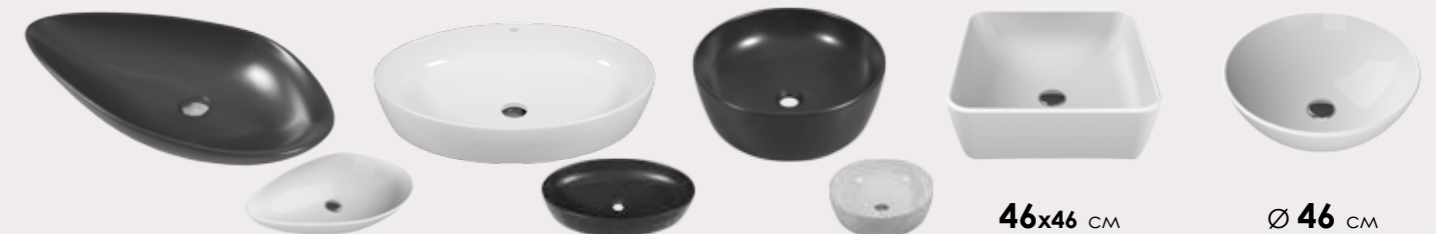

75x38 см

071309-97-01
Накладний
умивальник,
Olive

67x42 см

076200-01
Накладний
умивальник
"чаша", One

Ø 46 см

076109-97-01
Накладний
умивальник
"чаша", One

46x46 см

076000-01
Накладний
умивальник
"чаша", One

Ø 46 см

071600-01
Накладний
умивальник
"чаша", ZERO

Білий глянець

Чорний матовий