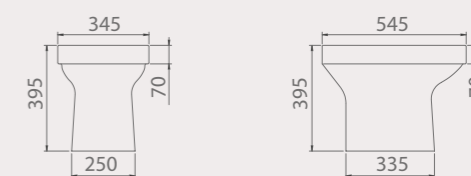

Noura
Швидке знімання, м'яке
опускання сидіння
з кришкою для унітазу
8SC1571001