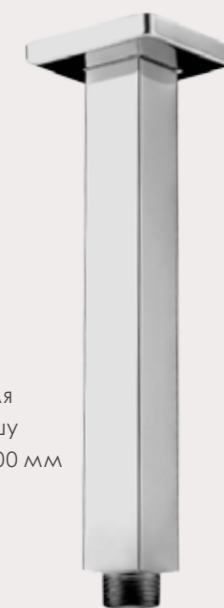

RODOS 007CP
Кронштейн для
верхнього душу
квадратний 200 мм