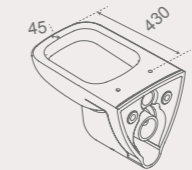

DURU

Найкраще рішення для
маленьких ванних кімнат.

Безшумне
м'яке
опускання

Швидке
знімання

Dugu
Ковзаючий шарнір, м'яке опускання
сидіння з кришкою для унітазу

8SC1143001