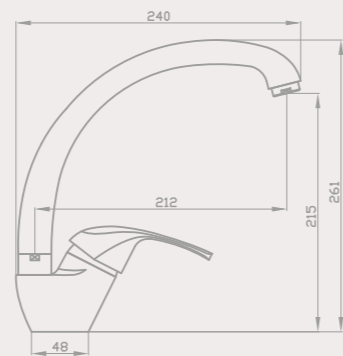

ОПТИМА 90973
Змішувач
для умивальника

NEW

ОПТИМА 90971
Змішувач
для ванни

NEW

ОПТИМА 90976
Змішувач
для ванни
з довгим виливом
30 см

ЗМІШУВАЧІ ДЛЯ КУХНІ

AERO 900-25-6A
Змішувач
для кухні

IMPERIUM 97999
Комбінований
змішувач
для кухні
з виходом під фільтр