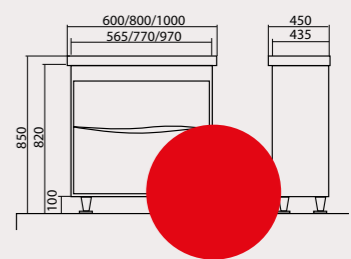

Альфа 65/80/100
Тумби консольні з умивальниками
Frame 65x45 cm
Frame/Elite 80x45 cm
Frame/Elite 100x45 cm