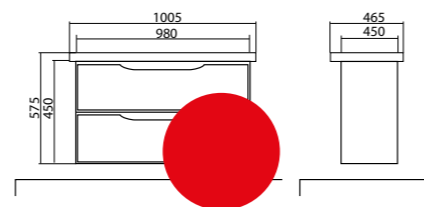

Венеція 60/80
Тумби
з умивальниками
City 60x45 см
City 80x45 см
Frame 60x45 см
Frame 80x45 см

Венеція 85
Тумба консольна
з умивальником
Porto 85x48 см

Венеція 85
Тумба з умивальником
Porto 85x48 см

Венеція 100
Тумба консольна
з умивальником
Pinto 100x47 cm