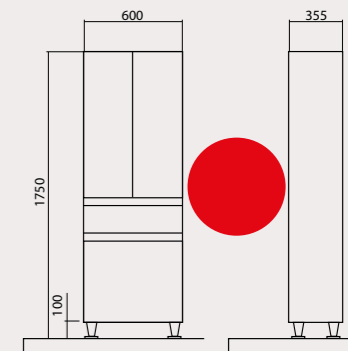

Акцент 60
Пенал з кошиком для білизни