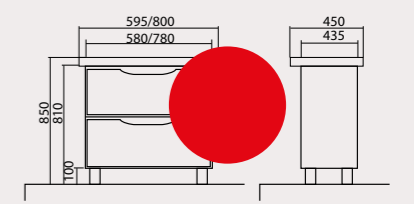

Венеція 60/80
Тумби
з умивальниками
City 60x45 см
City 80x45 см
Frame 60x45 см
Frame 80x45 см

Венеція 85
Тумба консольна
з умивальником
Porto 85x48 см

Венеція 85
Тумба з умивальником
Porto 85x48 см

Венеція 100
Тумба консольна
з умивальником
Pinto 100x47 cm