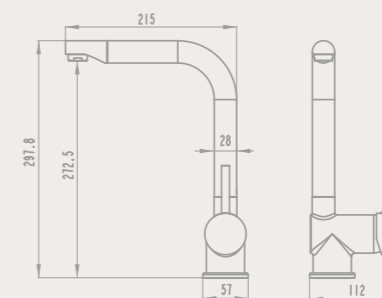

IDEAL 91705
Змішувач
для кухні