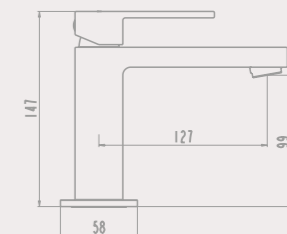

NEW

MATTEO 90891
Змішувач
для ванни