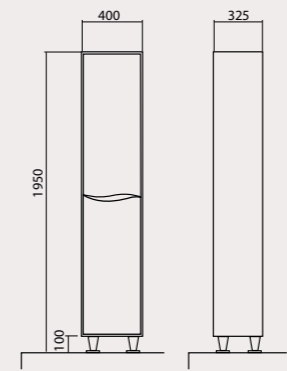

Альфа (R)
Пенал
КОНСОЛЬНИЙ