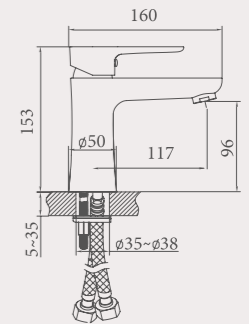

CITY

Простота ліній, чистота форм, конструктивна ясність - все це для вас!
«CITY» - це гармонічне поєднання функціональності і форми.
«CITY» - ваш незмінний помічник надовго.

CITY 9FA111W99N10
Змішувач
для умивальника