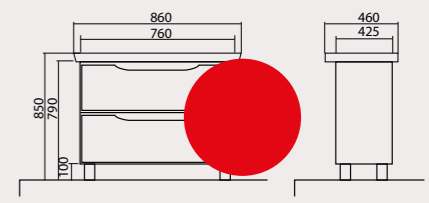

Венеція 60/80
Тумби
з умивальниками
City 60x45 см
City 80x45 см
Frame 60x45 см
Frame 80x45 см

Венеція 85
Тумба консольна
з умивальником
Porto 85x48 см

Венеція 85
Тумба з умивальником
Porto 85x48 см

Венеція 100
Тумба консольна
з умивальником
Pinto 100x47 cm