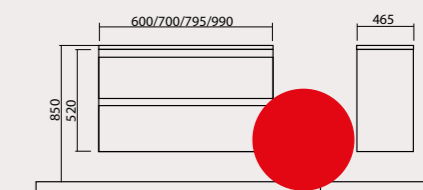

Акцент 37
Тумба консольна
з умивальником
Mini 37,5x28 см

Акцент 60/70
Тумби з умивальниками
Alfa 60x46,5 см
Alfa 70x46,5 см

Акцент 80/100
Тумби з умивальниками
Alfa 79,5x46,5 см
Alfa 99x46,5 см

Акцент 60/70/80/100
Тумби консольні
з умивальниками
Alfa 60x46,5 см
Alfa 70x46,5 см
Alfa 79,5x46,5 см
Alfa 99x46,5 см