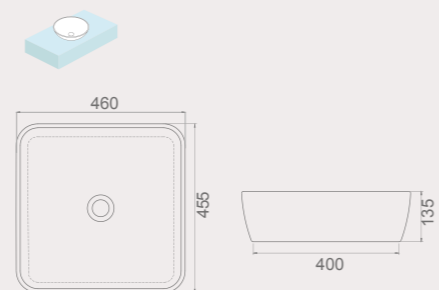

ONE

67x42 см
076200-01

Накладний умивальник "чаша", One

Ø 46 см
076100-01

Накладний умивальник "чаша", One

46x46 см
076000-01

Накладний умивальник "чаша", One

Білий глянець