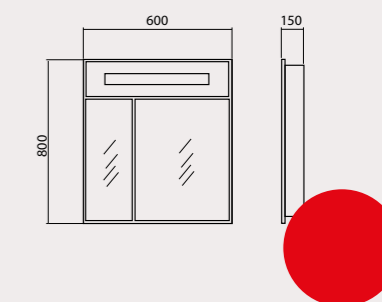

Рома 85
Дзеркало з підсвічуванням

Алюміній

Чорний матовий