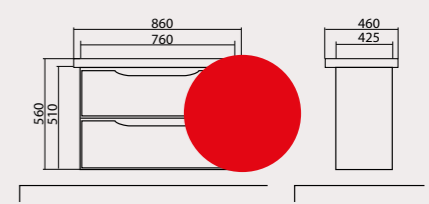

Венеція 60/80
Тумби
з умивальниками
City 60x45 см
City 80x45 см
Frame 60x45 см
Frame 80x45 см

Венеція 85
Тумба консольна
з умивальником
Porto 85x48 см

Венеція 85
Тумба з умивальником
Porto 85x48 см

Венеція 100
Тумба консольна
з умивальником
Pinto 100x47 cm