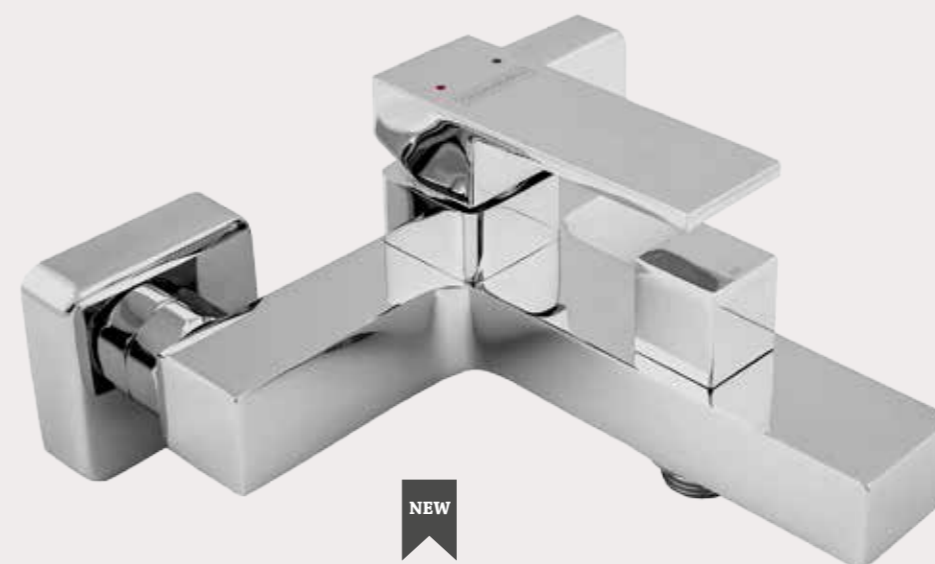

BOSTON

NEW

TERRA 90445
Змішувач
для чаші

BOSTON 91365
Змішувач
для кухні

IMPERIAL

Змішувачі «IMPERIAL» – це колекція в сучасному дизайні, який вдало доповнить вашу ванну кімнату. Керамічний картридж з високою пропускнуою здатністю забезпечить тиху роботу, а встановлені аератори збагатять воду киснем, створюючи рівний і приємний потік води. Насолоджуйтесь водними процедурами і облаштуйте ванну якісними змішувачами «Аква Родос», що прослужать вам довгі роки.

IMPERIAL 91383
Змішувач
для умивальника

AQUA 3008
Донний клапан

IMPERIAL 91381
Змішувач
для ванни

NEW

IMPERIAL
Змішувач
для чаші

CERTUS 90725
Змішувач
для кухні

MATTEO

Лінія змішувачів «MATTEO» – це одна із можливостей зробити ваш світ затишнішим. Строгі геометричні форми виробів у поєднанні з тонким шармом класики доповнять найвишуканіші інтер'єрні рішення і досконало підійдуть до умивальника будь-якої форми. Моделі серії Matteo подарують вам приємне відчуття комфорту, надійності і довго служитимуть, приносячи задоволення від кожної краплі води.

NEW

MATTEO 90893
Змішувач
для умивальника

NEW

MATTEO 90891
Змішувач
для ванни

ОПТИМА

Обираючи змішувачі для ванної кімнати, ми розуміємо важливість декору цього приміщення. Адже саме тут починається наш день: вранці ми поспішаємо вмитись і причепуритись, а після довгого робочого дня так приємно викупатись у теплій ванні з піною і зняти напругу. Створити природний і гармонійний інтер'єр допоможе серія змішувачів «ОПТИМА».