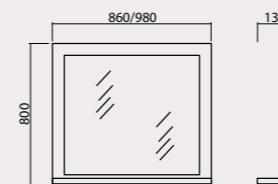

ЛІАНА

Ліана 90
Тумба з умивальником
Evita 90x55,5 cm

Ліана 108
Тумба з умивальником
Evita 110x55 cm

Ліана 90/100
Дзеркала

Ліана
Пенал

- Умивальник: високої якості «CeraStyle» (Туреччина).
- У виробництві використовується натуральний масив дерева ясен.
- Покриття: високоякісна біла/чорна матова фарба «КЕМІСНАЛ» (Італія), з ручним нанесенням патини і декількох шарів прозорого лаку. Меблі відрізняються підвищеною термо- і вологостійкістю.
- Складні елементи: в пеналі колекції «Беатріче» використовуються скляні полиці, товщиною 5 мм, а також 4 мм скло «сатин» для фасаду.