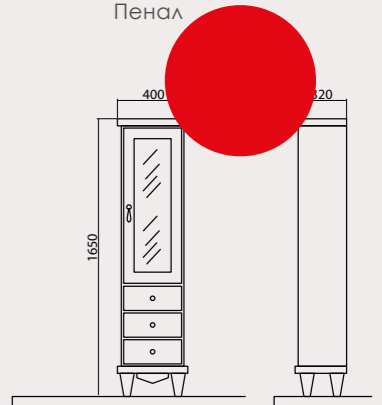

ЛІАНА

Ліана 90
Тумба з умивальником
Evita 90x55,5 cm

Ліана 108
Тумба з умивальником
Evita 110x55 cm

Ліана 90/100
Дзеркала

Ліана
Пенал

- Умивальник: високої якості «CeraStyle» (Туреччина).
- У виробництві використовується натуральний масив дерева ясен.
- Покриття: високоякісна біла/чорна матова фарба «КЕМІСНАЛ» (Італія), з ручним нанесенням патини і декількох шарів прозорого лаку. Меблі відрізняються підвищеною термо- і вологостійкістю.
- Складні елементи: в пеналі колекції «Беатріче» використовуються скляні полиці, товщиною 5 мм, а також 4 мм скло «сатин» для фасаду.