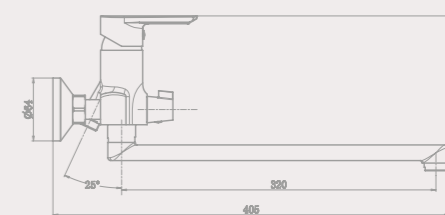

ОПТИМА 90973
Змішувач
для умивальника

NEW

ОПТИМА 90971
Змішувач
для ванни

NEW

ОПТИМА 90976
Змішувач
для ванни
з довгим виливом
30 см

ЗМІШУВАЧІ ДЛЯ КУХНІ

AERO 900-25-6A
Змішувач
для кухні

IMPERIUM 97999
Комбінований
змішувач
для кухні
з виходом під фільтр