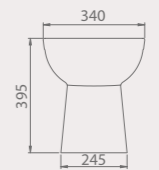

DURU

Найкраще рішення для
маленьких ванних кімнат.

Безшумне
м'яке
опускання

Швидке
знімання

Dugu
Ковзаючий шарнір, м'яке опускання
сидіння з кришкою для унітазу

8SC1143001