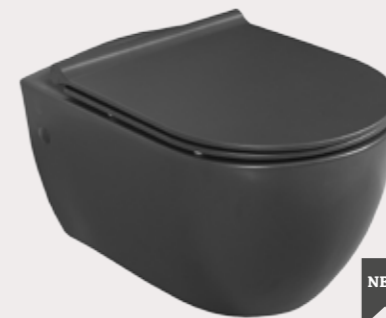

Унітаз
консольний,
City
018700-w-01

NEW

Антрацит
матовий