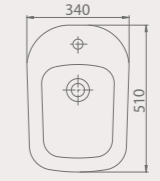

DURU

Найкраще рішення для
маленьких ванних кімнат.

Безшумне
м'яке
опускання

Швидке
знімання

Dugu
Ковзаючий шарнір, м'яке опускання
сидіння з кришкою для унітазу

8SC1143001