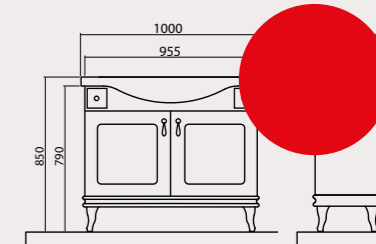

Беатріче 80/100
Дзеркала

патина хром/патина золото