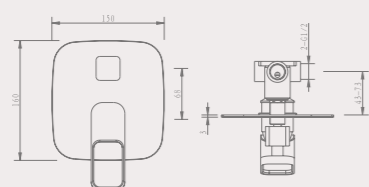

TERRA 90447 R
Змішувач прихованого монтажу з механічним перемикачем