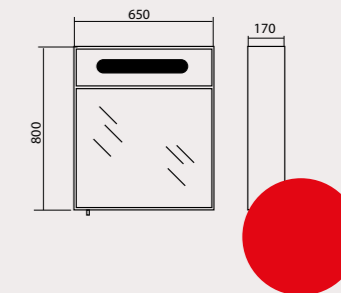

Рома 85
Дзеркало з підсвічуванням

Алюміній

Чорний матовий