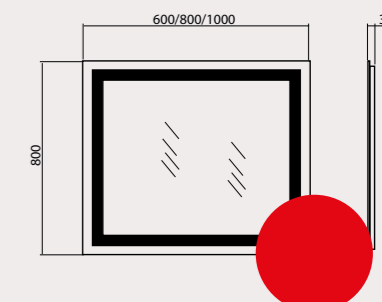

УНІВЕРСАЛЬНІ ДЗЕРКАЛА