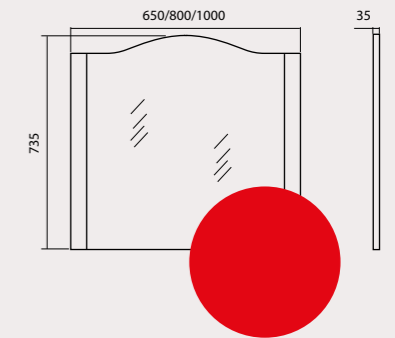

КЛАСІК

Класік 65/80
Тумби з умивальниками
New Classic 65x48 cm
New Classic 80x48 cm

Класік 100
Тумба з умивальником
New Classic 100x48 cm

Класік 65/80/100
Дзеркала

Класік (R)
Пенал

SINCE
1993

БІЛЬШ НІЖ

1000