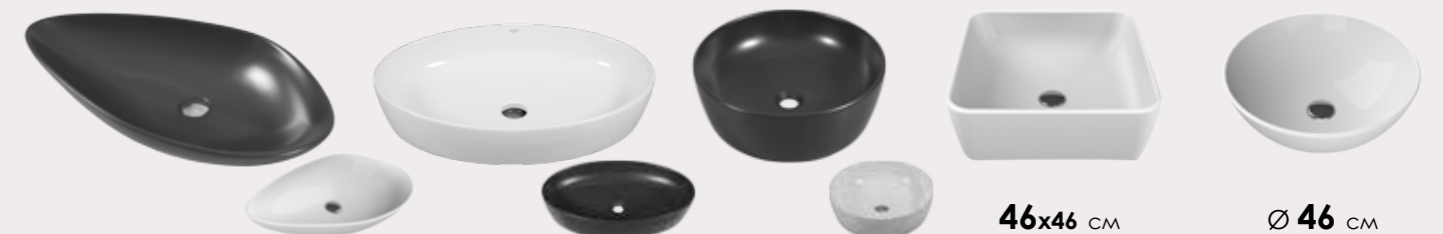

- Фурнітура: TANDEMBOX від «Hettich» (Німеччина) з доводчиком

MANHATTAN

MANHATTAN 100
Тумба консольна

Білий матовий
 Антрацит матовий

MANHATTAN
Пенал консольний

Білий матовий
 Антрацит матовий

75x38 см
071309-97-01
Накладний умивальник, Olive