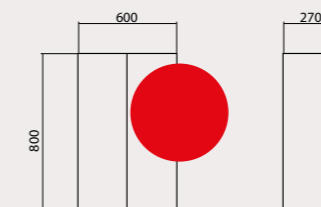

Акцент
Шафа консольна