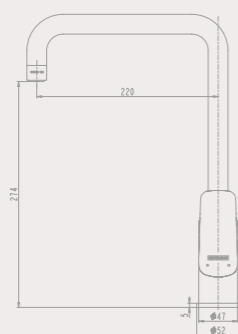

ОПТИМА 90973
Змішувач
для умивальника

NEW

ОПТИМА 90971
Змішувач
для ванни

NEW

ОПТИМА 90976
Змішувач
для ванни
з довгим виливом
30 см

ЗМІШУВАЧІ ДЛЯ КУХНІ

AERO 900-25-6A
Змішувач
для кухні

IMPERIUM 97999
Комбінований
змішувач
для кухні
з виходом під фільтр