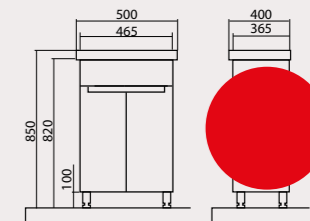

Омега 60/70
Тумби з умивальниками
Frame/Elite 60x45 см
Frame 70x45 см