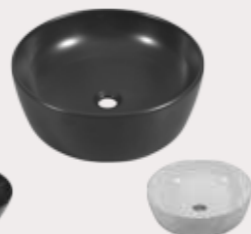

Акцент 100
тумба зі стільницею

Акцент
Пенал

Акцент 40 UNI
Пенал з кошиком для білизни

Акцент
Пенал консольний

Акцент 60
Пенал з кошиком для білизни

75x38 см
071309-97-01
Накладний умивальник, Olive

67x42 см
076200-01
Накладний умивальник "чаша", One