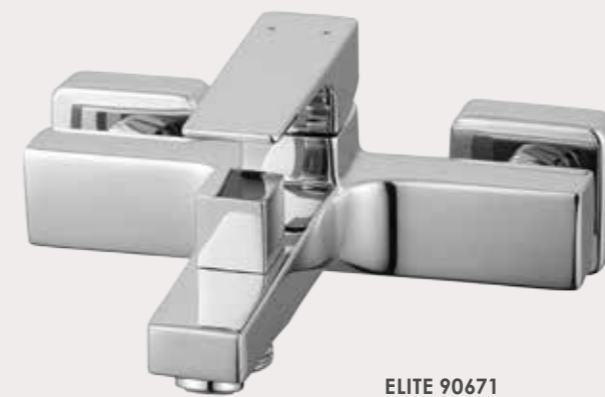

ELITE 90671
Змішувач
для ванни