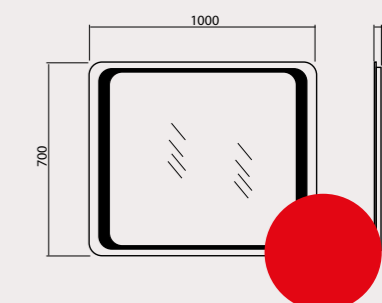

УНІВЕРСАЛЬНІ ДЗЕРКАЛА