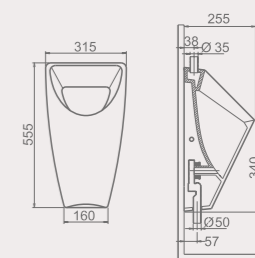

Ультратонке
сидіння

UF

Безшумне
м'яке
опускання

Швидке
знімання