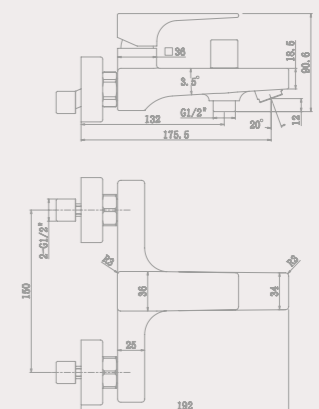

Простота ліній, чистота форм, конструктивна ясність – все це для вас!
«ELITE» – це гармонічне поєднання функціональності і форми.
«ELITE» – ваш незмінний помічник надовго.

ELITE 90673
Змішувач
для умивальника