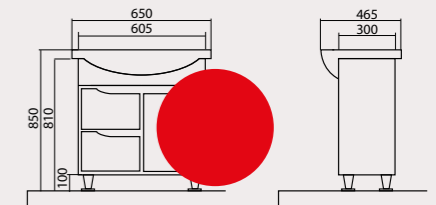

Родорс 70
Тумба з умивальником
Runa 70x48 cm