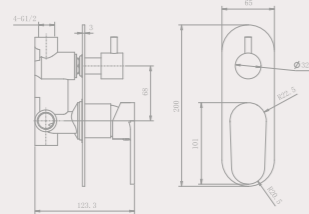

IMPERIAL AF-L3B072CP
Змішувач прихованого монтажу