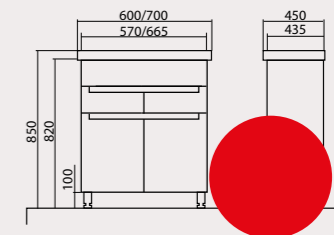

Омега 80/100
Тумби з умивальниками
Frame/Elite 80x45 см
Frame/Elite 100x45 см