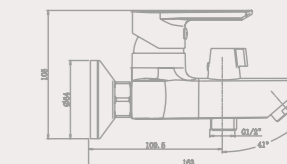

ОПТИМА

Обираючи змішувачі для ванної кімнати, ми розуміємо важливість декору цього приміщення. Адже саме тут починається наш день: вранці ми поспішаємо вмитись і причепуритись, а після довгого робочого дня так приємно викупатись у теплій ванні з піною і зняти напругу. Створити природний і гармонійний інтер'єр допоможе серія змішувачів «ОПТИМА».

ОПТИМА 90973
Змішувач
для умивальника

NEW

NEW