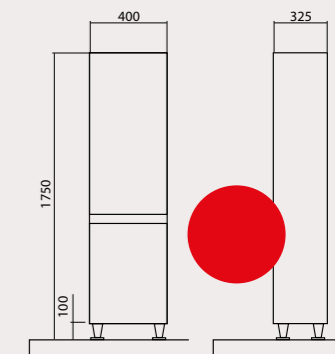

Акцент 40 UNI
Пенал з кошиком для білизни