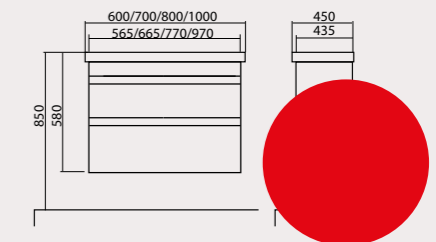

Вінтаж (R)
Пенал консольний