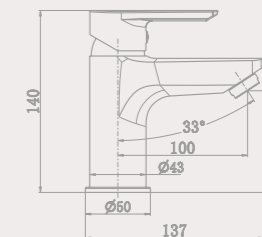

ОПТИМА 90973
Змішувач
для умивальника

NEW

ОПТИМА 90971
Змішувач
для ванни

NEW

ОПТИМА 90976
Змішувач
для ванни
з довгим виливом
30 см

ЗМІШУВАЧІ ДЛЯ КУХНІ

AERO 900-25-6A
Змішувач
для кухні

IMPERIUM 97999
Комбінований
змішувач
для кухні
з виходом під фільтр