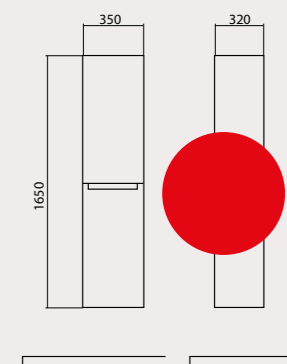

Омега (R)
Пенал консольний