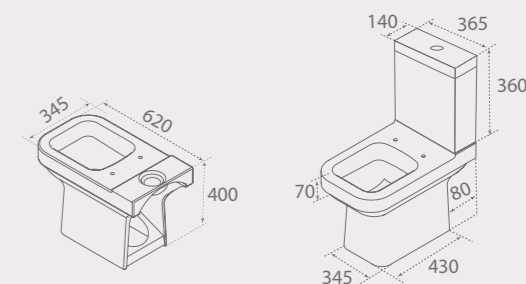

Біде, Noura
015400-01