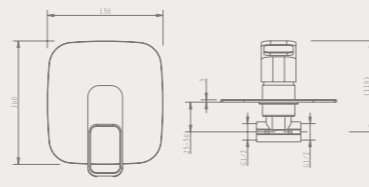

AQUA 125 см
AQUA 150 см
AQUA 175 см
Душовий шланг

UMBRA
Набір для біде

TERRA 90447 R
Змішувач прихованого монтажу з механічним перемикачем

TERRA 90441 R
Змішувач прихованого монтажу

IMPERIAL AP-RB007CP
Шлангове з'єднання для системи прихованого монтажу