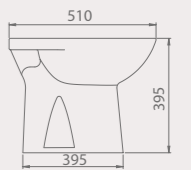

DURU

Найкраще рішення для
маленьких ванних кімнат.

Безшумне
м'яке
опускання

Швидке
знімання

Dugu
Ковзаючий шарнір, м'яке опускання
сидіння з кришкою для унітазу

8SC1143001