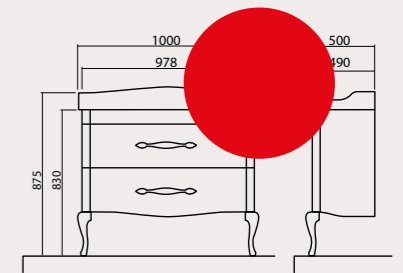

Royal 100

Тумба з умивальником
Royal 100x50 cm

патина хром/патина золото