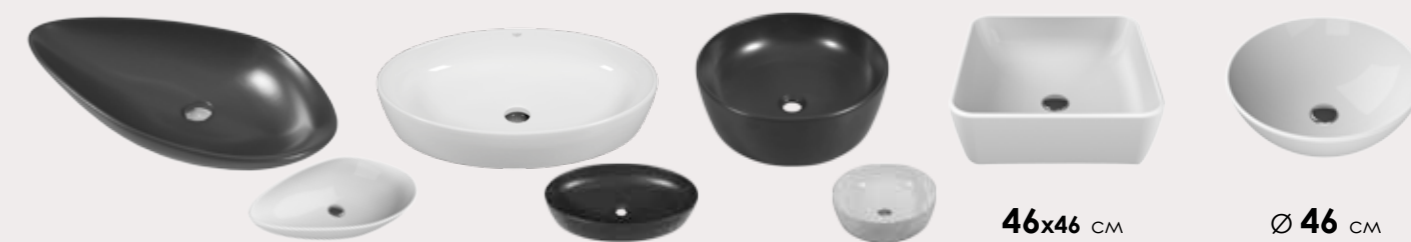

75x38 см

071309-97-01
Накладний
умивальник,
Olive

67x42 см

076200-01
Накладний
умивальник
"чаша", One

Ø 46 см

076109-97-01
Накладний
умивальник
"чаша", One

46x46 см

076000-01
Накладний
умивальник
"чаша", One

Ø 46 см

071600-01
Накладний
умивальник
"чаша", ZERO

Білий
глянець

Чорний
матовий