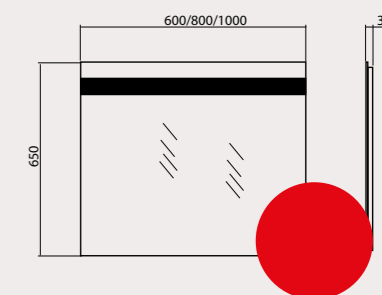

УНІВЕРСАЛЬНІ ДЗЕРКАЛА