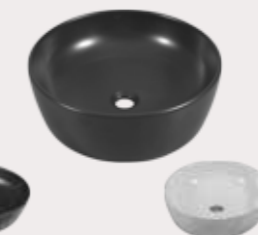

Ø 46 см

076109-97-01
Накладний умивальник "чаша", One