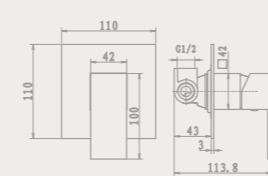

AQUA 125 см
AQUA 150 см
AQUA 175 см
Душовий шланг