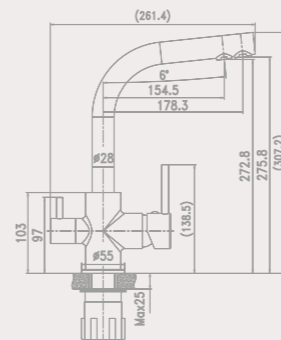

ОПТИМА 90973
Змішувач
для умивальника

NEW

ОПТИМА 90971
Змішувач
для ванни

NEW

ОПТИМА 90976
Змішувач
для ванни
з довгим виливом
30 см

ЗМІШУВАЧІ ДЛЯ КУХНІ

AERO 900-25-6A
Змішувач
для кухні

IMPERIUM 97999
Комбінований
змішувач
для кухні
з виходом під фільтр