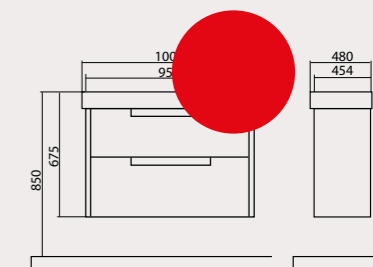

Ріміні 100
Тумба консольна
з умивальником
Sharp 100×48 см