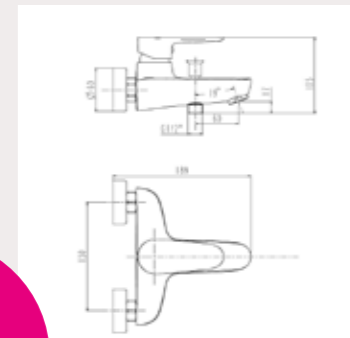

CITY 9FA111B99N10
Змішувач
для ванни