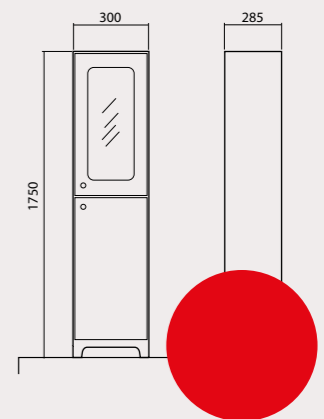

КЛАСІК

Класік 65/80
Тумби з умивальниками
New Classic 65x48 cm
New Classic 80x48 cm

Класік 100
Тумба з умивальником
New Classic 100x48 cm

Класік 65/80/100
Дзеркала

Класік (R)
Пенал

SINCE
1993

БІЛЬШ НІЖ

1000