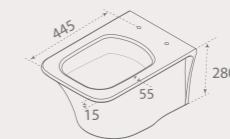

Швидке знімання, м'яке опускання сидіння з кришкою для унітазу

8SC1211001

Ультратонке сидіння

Дюрропласт

Безшумне м'яке опускання

Швидке знімання