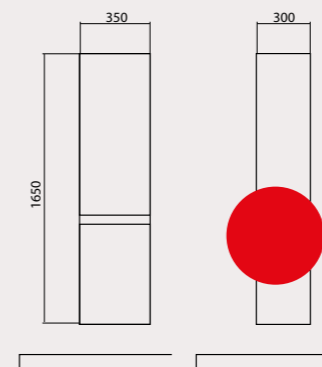

Акцент
Пенал консольний