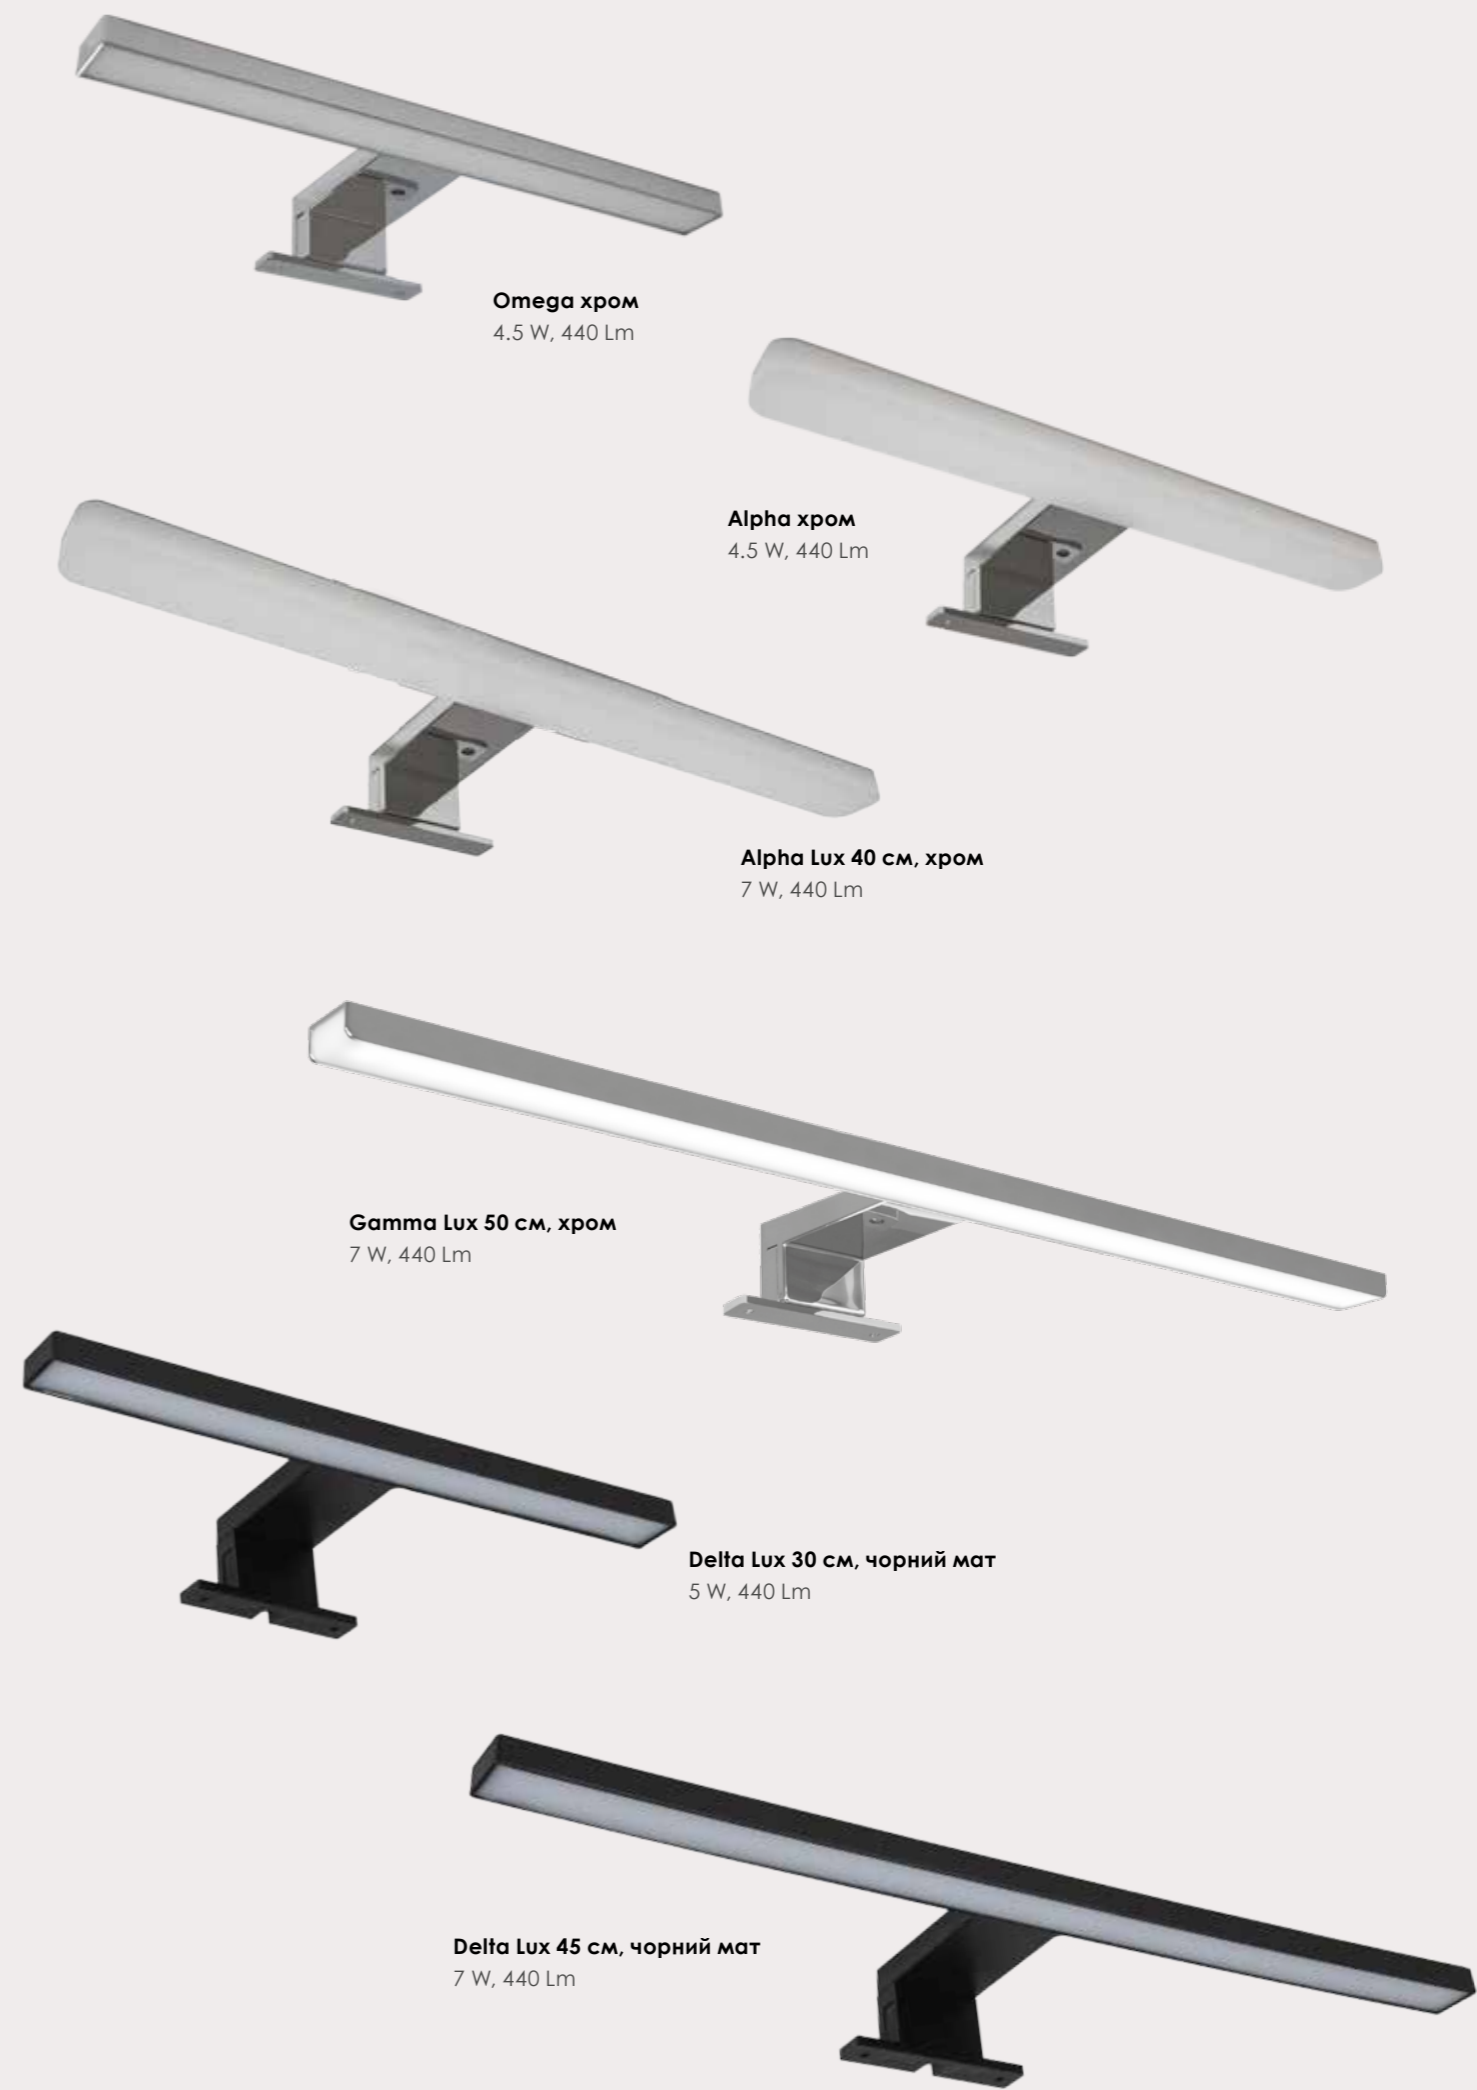

Omega TIME 80/100
Дзеркала з підсвічуванням LED та годинником

Олімпія 55/65/80/100
Дзеркала

Рома 70 (R, L)
Дзеркало універсальне з підсвічуванням

Рома 85
Дзеркало з підсвічуванням

Accent 60/80/100
Дзеркала

Алюміній

Чорний матовий

Ніка 60
Дзеркало з підсвічуванням LED

Ніка 75/95
Дзеркала з підсвічуванням LED

Париж 60
Дзеркало з підсвічуванням LED

Париж 80/100
Дзеркала з підсвічуванням LED

Омега хром
4.5 W, 440 Lm