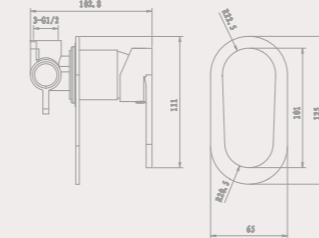

AQUA 3008
Донний клапан