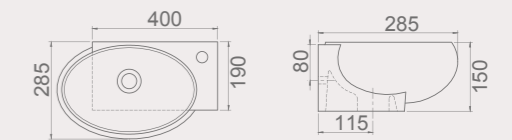

ZERO

Колекція, яка породжує відчуття вічності, ставши частиною вашого життя, неначе таємний свідок довготривалої угоди.