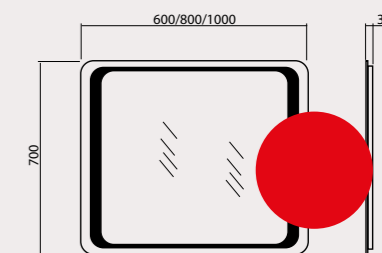

УНІВЕРСАЛЬНІ ДЗЕРКАЛА