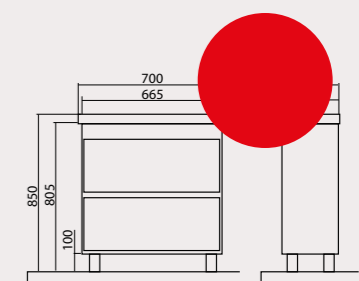

ВАЛЕНСІЯ

Валенсія 60/80/100
Тумби з умивальниками
Frame/Elite 60x45 см
Frame/Elite 80x45 см
Frame/Elite 100x45 см

Валенсія 70
Тумба з умивальником
Frame 70x45 см

Валенсія (R, L)
Пенал універсальний

АЛЬФА

- Умивальник: високої якості «CeraStyle» (Туреччина).
- Фасад: 18 мм МДФ
- Боковини: 16 мм ДСП
- Матеріали стійкі до змін вологості, температурних режимів.
- Покриття: фасад і боковини покриті трьома шарами ґрунту і пофарбовані двома шарами глянсової поліуретанової фарби виробництва «KEMICHAL» (Італія).