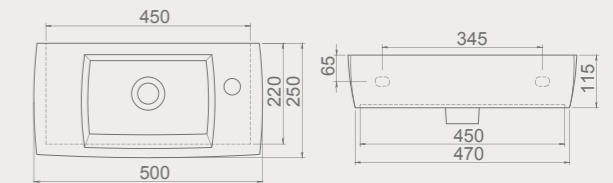

ZERO

Колекція, яка породжує відчуття вічності, ставши частиною вашого життя, неначе таємний свідок довготривалої угоди.