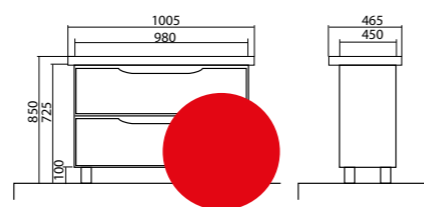

Венеція (R)
Пенал консольний з кошиком
для білизни