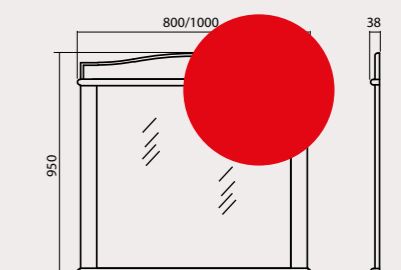

МІКЕЛА

Мікела 100
Тумба з умивальником
1837 100x53 см

Мікела 80
Тумба з умивальником
1837 80x53 см

Мікела 80/100
Дзеркала

Мікела
Пенал (R)

- Умивальник: високої якості «CeraStyle» (Туреччина).
- У виробництві використовується натуральний масив дерева ясен.
- Покриття: високоякісна біла матова фарба «KEMICHAL» (Італія). Меблі відрізняються підвищеною термо-і вологостійкістю.
- Складні елементи: в пеналі колекції використовуються скляні полиці, товщиною 5 мм, а також 4 мм скло «сатин» для фасаду.