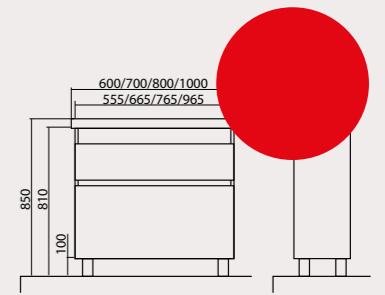

Еліт 60/70/80/100
Тумби з умивальниками
Elite 60x45 см
Elite 70x45 см
Elite 80x45 см
Elite 100x45 см

Еліт 60/70/80/100
Тумби консольні
з умивальниками
Elite 60x45 см
Elite 70x45 см
Elite 80x45 см
Elite 100x45 см