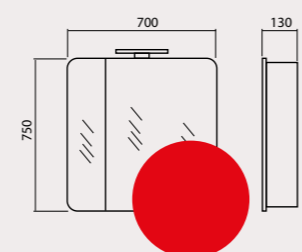

Рома 85
Дзеркало з підсвічуванням