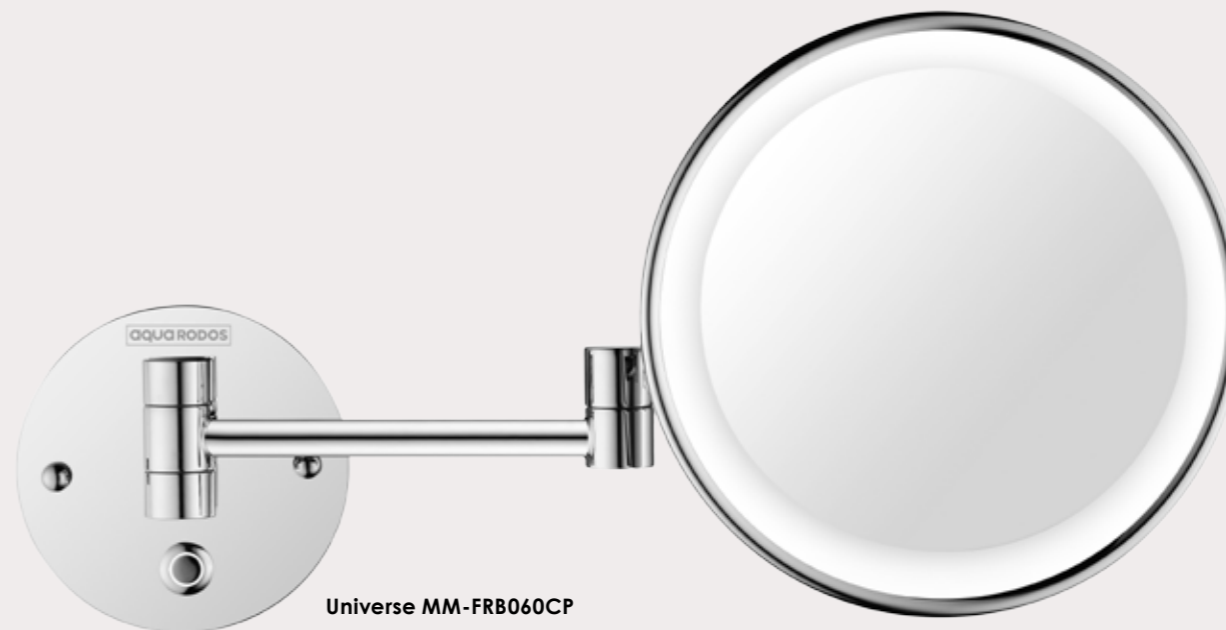

Universe MM-FRB060CP
Косметичне дзеркало з LED
підсвіткою настінне кругле
UNIVERSE
Ø 200 мм