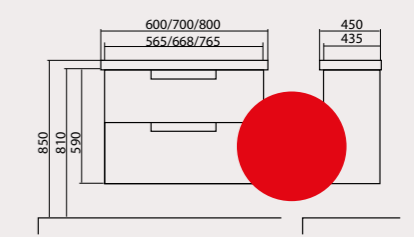

INFINITY

Infiniti 60/70/80

Тумби консольні
з умивальниками
Elite 60x45 см
Elite 70x45 см
Elite 80x45 см