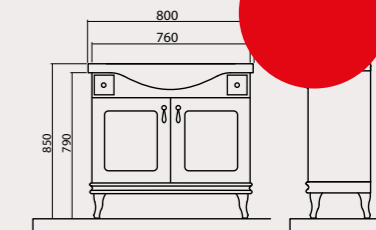

Беатріче 100
Тумба з умивальником
New Classic 100x48 cm

патина хром/патина золото