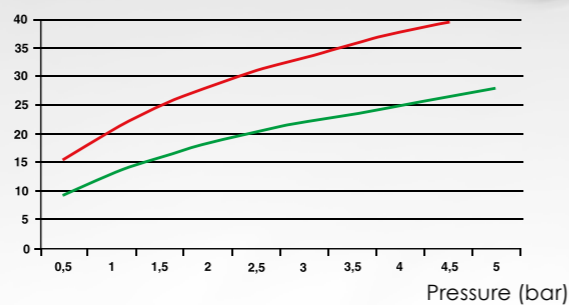

Тест на витривалість: σ Endurance test: EN 817 70.000 циклів ASME A112.18.1 500.000 циклів.

Криві швидкості потоку і опору

- Тестовий кран, опір «С»
Тиск води: 3 бар

- Частота обертів в зоні комфортних умов