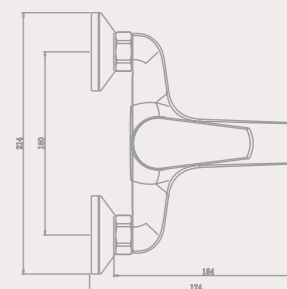

ОПТИМА

Обираючи змішувачі для ванної кімнати, ми розуміємо важливість декору цього приміщення. Адже саме тут починається наш день: вранці ми поспішаємо вмитись і причепуритись, а після довгого робочого дня так приємно викупатись у теплій ванні з піною і зняти напругу. Створити природний і гармонійний інтер'єр допоможе серія змішувачів «ОПТИМА».

ОПТИМА 90973
Змішувач
для умивальника

NEW

NEW