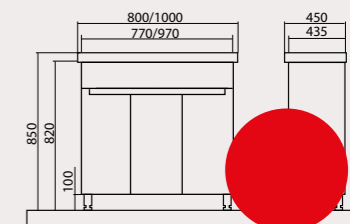

Омега 50
Тумба з умивальником
Frame 50x40 см

Омега 60/70
Тумби з умивальниками
Frame/Elite 60x45 см
Frame 70x45 см

Омега 80/100
Тумби з умивальниками
Frame/Elite 80x45 см
Frame/Elite 100x45 см