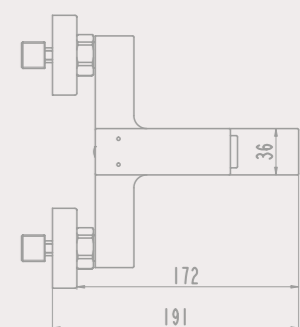

MATTEO

Лінія змішувачів «MATTEO» – це одна із можливостей зробити ваш світ затишнішим. Строгі геометричні форми виробів у поєднанні з тонким шармом класики доповнять найвишуканіші інтер'єрні рішення і досконало підійдуть до умивальника будь-якої форми. Моделі серії Matteo подарують вам приємне відчуття комфорту, надійності і довго служитимуть, приносячи задоволення від кожної краплі води.

NEW

NEW