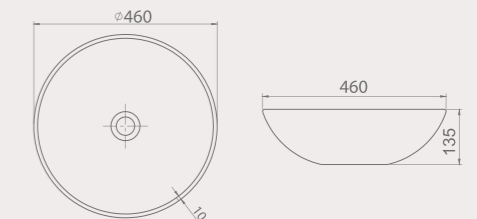

ZERO

Колекція, яка породжує відчуття вічності, ставши частиною вашого життя, неначе таємний свідок довготривалої угоди.