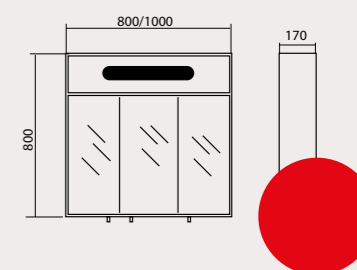

Рома 85
Дзеркало з підсвічуванням

Алюміній

Чорний матовий