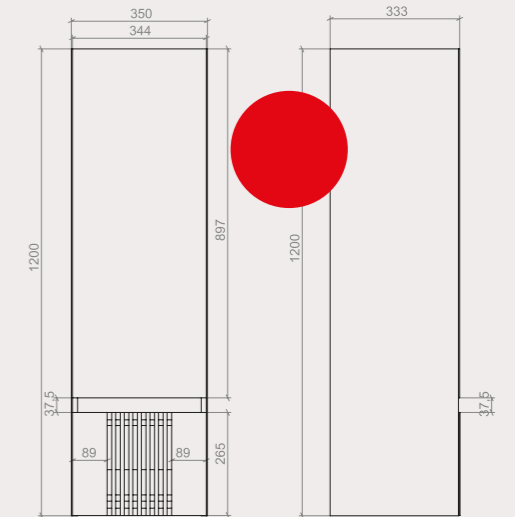

MANHATTAN
Пенал консольний

Білий матовий
 Антрацит матовий