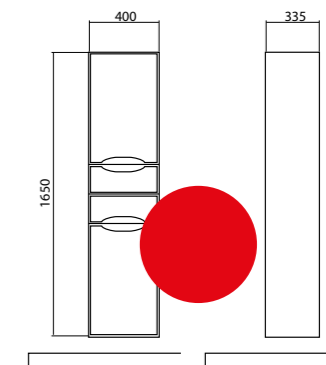

Венеція (R)
Пенал з кошиком для білизни