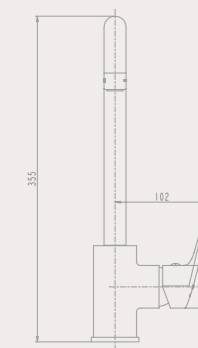

IMPERIAL 91383
Змішувач
для умивальника

AQUA 3008
Донний клапан

IMPERIAL 91381
Змішувач
для ванни

NEW

IMPERIAL
Змішувач
для чаші

CERTUS 90725
Змішувач
для кухні

MATTEO

Лінія змішувачів «MATTEO» – це одна із можливостей зробити ваш світ затишнішим. Строгі геометричні форми виробів у поєднанні з тонким шармом класики доповнять найвишуканіші інтер'єрні рішення і досконало підійдуть до умивальника будь-якої форми. Моделі серії Matteo подарують вам приємне відчуття комфорту, надійності і довго служитимуть, приносячи задоволення від кожної краплі води.