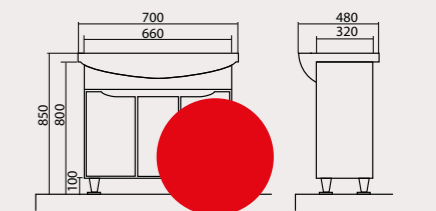

Родорс 100
Тумба з умивальником
New Classic 100x48 cm