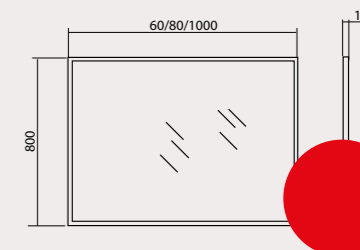

Алюміній

Чорний матовий