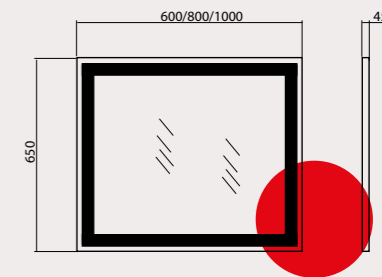

УНІВЕРСАЛЬНІ ДЗЕРКАЛА