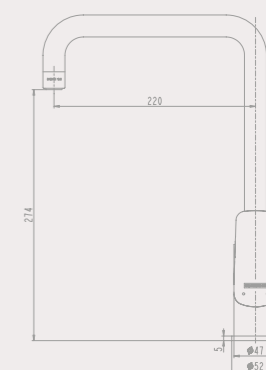

IMPERIAL 91383
Змішувач
для умивальника

AQUA 3008
Донний клапан

IMPERIAL 91381
Змішувач
для ванни

NEW

IMPERIAL
Змішувач
для чаші

CERTUS 90725
Змішувач
для кухні

MATTEO

Лінія змішувачів «MATTEO» – це одна із можливостей зробити ваш світ затишнішим. Строгі геометричні форми виробів у поєднанні з тонким шармом класики доповнять найвишуканіші інтер'єрні рішення і досконало підійдуть до умивальника будь-якої форми. Моделі серії Matteo подарують вам приємне відчуття комфорту, надійності і довго служитимуть, приносячи задоволення від кожної краплі води.