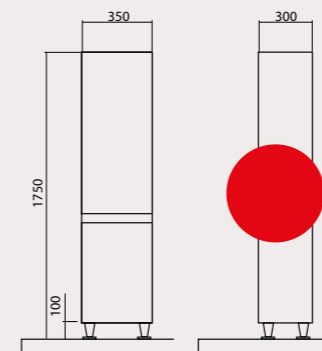

Акцент
Пенал