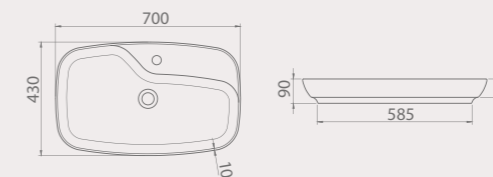

OLIVE

Бажаєте додати дешицю давніх Середземноморських традицій до вашої ванної кімнати?

Olive, почерпнув натхнення в античній цивілізації, розквіті та довголітті. Умивальник Olive легко поєднується з будь-якими елементами ванної кімнати та завдяки своїй овальній формі, що нагадує оливу, розкриває ваш витончений смак.

NEW

75x38 см

071309-97-01

Накладний умивальник, Olive

Білий глянець

Антрацит матовий

NOVA

Нова яскрава зірка нашого асортименту...
Витончений європейський дизайн вдало поєднується з прямокутними формами.

70x43 см

074400-u-01

Накладний умивальник, Nova