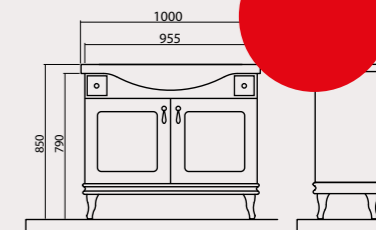

БЕАТРИЧЕ

Беатріче 80
Тумба з умивальником
New Classic 80x48 cm

патина хром/патина золото

Беатріче 100
Тумба з умивальником
New Classic 100x48 cm

патина хром/патина золото

Беатріче 100 Люкс
Тумба з умивальником
New Classic 100x48 cm