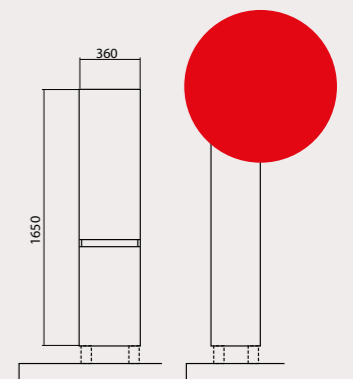

Еліт 60/70/80/100
Тумби з умивальниками
Elite 60x45 см
Elite 70x45 см
Elite 80x45 см
Elite 100x45 см

Еліт
Пенал універсальний