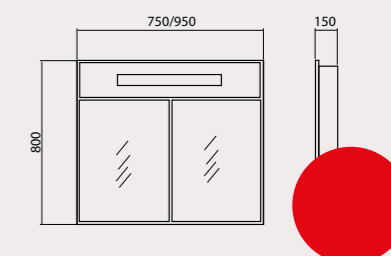

Рома 85
Дзеркало з підсвічуванням

Алюміній

Чорний матовий