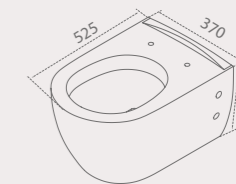

Звичайний дизайн

Безобідковий дизайн

Очищення

c Легке очищення завдяки безобідковому дизайну

NEW

Унітаз
консольний,
City
018700-w-01

NEW

Антрацит
матовий