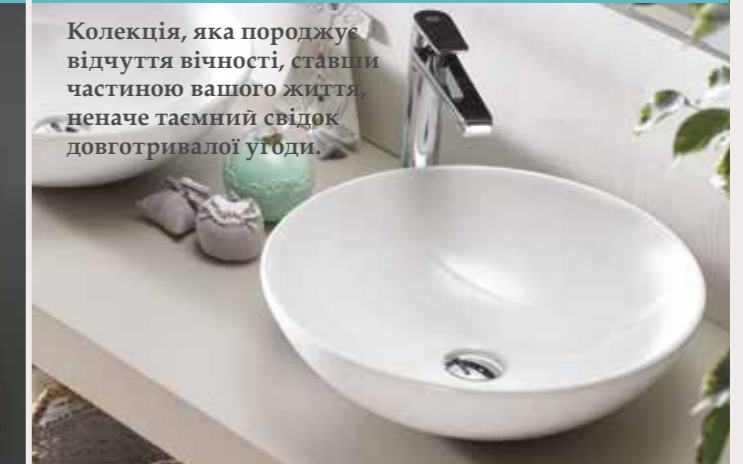

ZERO

Колекція, яка породжує відчуття вічності, ставши частиною вашого життя, неначе таємний свідок довготривалої угоди.