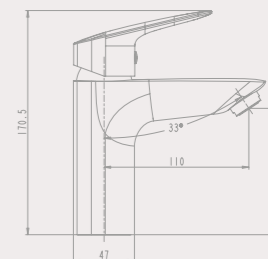

IMPERIAL 91381
Змішувач
для ванни