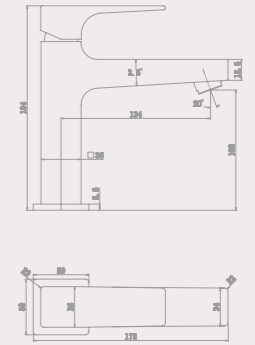

ELITE 90671
Змішувач
для ванни