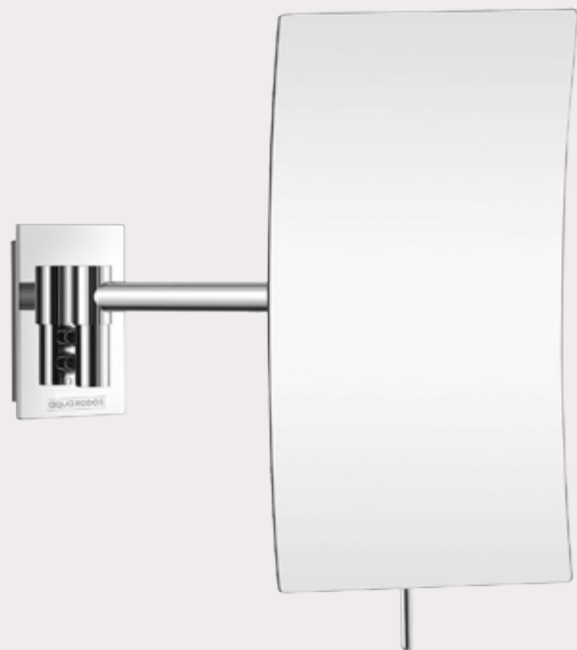

2552
Дозатор
для рідкого
мила
квадратний

8825
Гачок

8815
Гачок
подвійний

8826
Тримач
для паперу

8816
Тримач
для паперу
закритий

8829
Щітка для
унітазу

КОСМЕТИЧНІ ДЗЕРКАЛА

Liberty MM-FRB039CP
Косметичне дзеркало
настінне прямокутне
160 x 200 мм