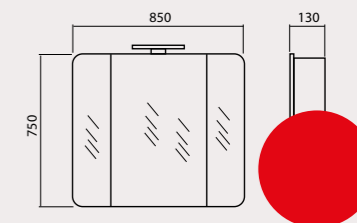

Accent 60/80/100
Дзеркала