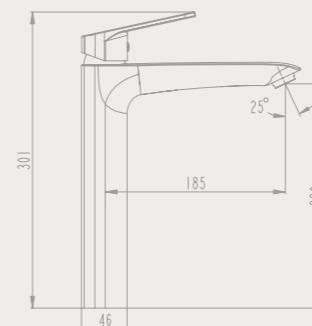

IMPERIAL 91383
Змішувач
для умивальника

AQUA 3008
Донний клапан

IMPERIAL 91381
Змішувач
для ванни

NEW

IMPERIAL
Змішувач
для чаші

CERTUS 90725
Змішувач
для кухні

MATTEO

Лінія змішувачів «MATTEO» – це одна із можливостей зробити ваш світ затишнішим. Строгі геометричні форми виробів у поєднанні з тонким шармом класики доповнять найвишуканіші інтер'єрні рішення і досконало підійдуть до умивальника будь-якої форми. Моделі серії Matteo подарують вам приємне відчуття комфорту, надійності і довго служитимуть, приносячи задоволення від кожної краплі води.