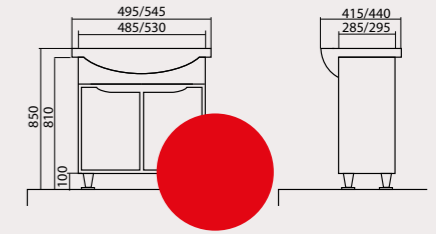

Родорс 65
Тумба з умивальником
Nova 65x48 cm