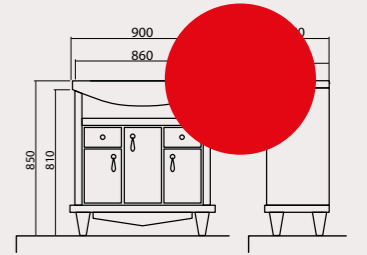

Ліана 108
Тумба з умивальником
Evita 110x55 cm