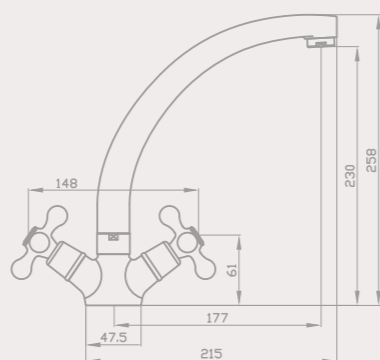

IDEAL 91705
Змішувач
для кухні