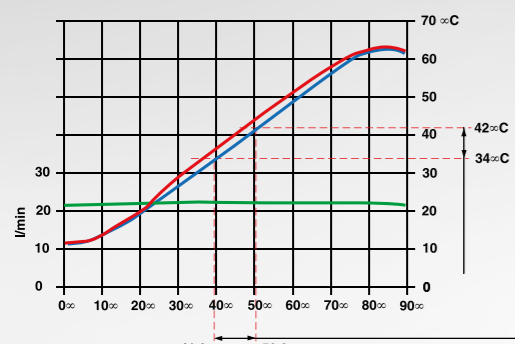

Тест на витривалість: σ Endurance test: EN 817 70.000 циклів ASME A112.18.1 500.000 циклів.

Криві швидкості потоку і опору

- Тестовий кран, опір «С»
Тиск води: 3 бар

- Частота обертів в зоні комфортних умов