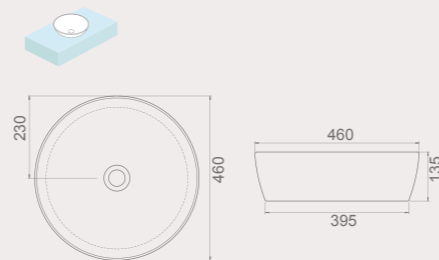

ONE

67x42 см
076200-01

Накладний умивальник "чаша", One

Ø 46 см
076100-01

Накладний умивальник "чаша", One

46x46 см
076000-01

Накладний умивальник "чаша", One

Білий глянець