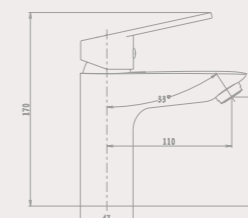

ELITE 90673
Змішувач
для умивальника

ELITE 90671
Змішувач
для ванни

BOSTON

«BOSTON» – змішувачі для умивальника, ванни та кухні з керамічним картриджем. Форма змішувачів побудована на грі плавних обрисів і прямих площин. Дизайн буде виграшним як у класичному інтер'єрі так і в стилі модерн. Змішувачі зроблені з якісних матеріалів (латунь з хромованим покриттям) з використанням високоякісних комплектуючих.