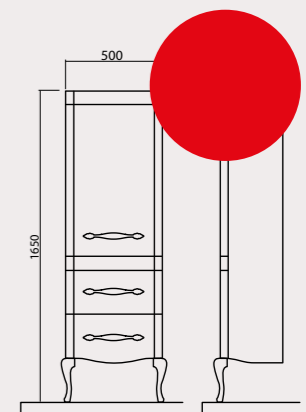

Royal (R)

Пенал
універсальний

патина хром/патина золото