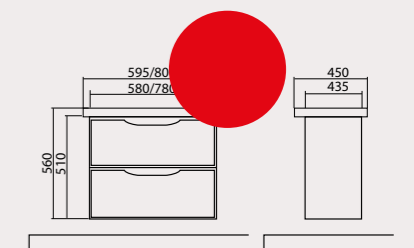

Венеція 60/80
Тумби
з умивальниками
City 60x45 см
City 80x45 см
Frame 60x45 см
Frame 80x45 см