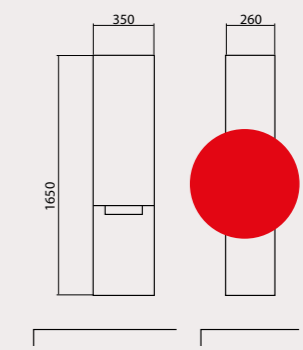

Infiniti (R, L)

Пенал консольний