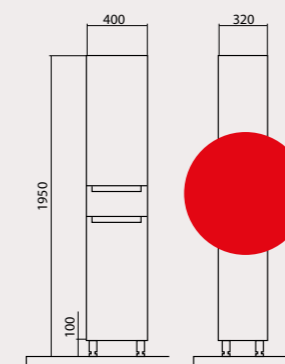

Омега (R)
Пенал