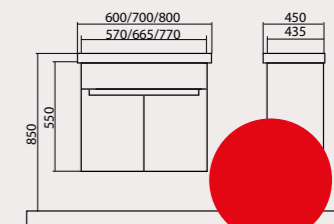

Омега 50
Тумба з умивальником
Frame 50x40 см

Омега 60/70
Тумби з умивальниками
Frame/Elite 60x45 см
Frame 70x45 см

Омега 80/100
Тумби з умивальниками
Frame/Elite 80x45 см
Frame/Elite 100x45 см

Омега 50/60/70/80
Тумби консольні
з умивальниками
Frame 50x40 см
Frame/Elite 60x45 см
Frame/Elite 70x45 см
Frame/Elite 80x45 см