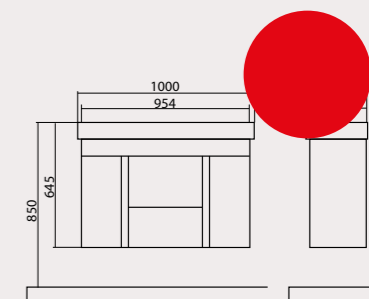

Капрі 100
Тумба консольна
з умивальником
Sharp 100×48 см