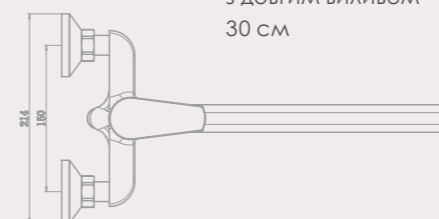

ОПТИМА 90973
Змішувач
для умивальника

NEW

ОПТИМА 90971
Змішувач
для ванни

NEW

ОПТИМА 90976
Змішувач
для ванни
з довгим виливом
30 см

ЗМІШУВАЧІ ДЛЯ КУХНІ

AERO 900-25-6A
Змішувач
для кухні

IMPERIUM 97999
Комбінований
змішувач
для кухні
з виходом під фільтр