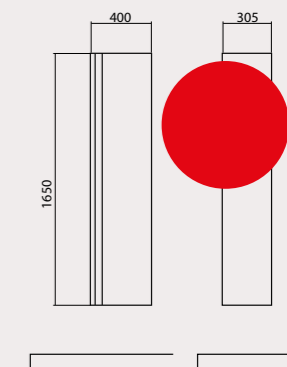

Капрі (R, L)
Пенал консольний
універсальний