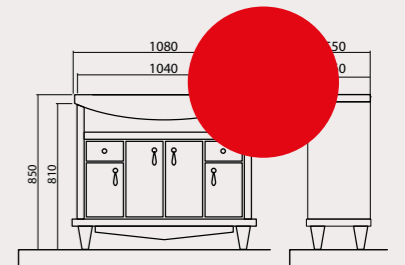

Ліана 108
Тумба з умивальником
Evita 110x55 cm