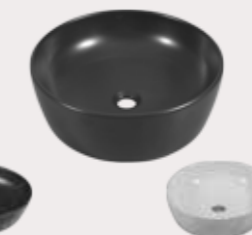

Loft Iron 40
Пенал консольний

Севілья

Дуб Морас

75x38 см
071309-97-01
Накладний
умивальник,
Olive

67x42 см
076200-01
Накладний
умивальник
"чаша", One

Ø 46 см
076109-97-01
Накладний
умивальник
"чаша", One

46x46 см
076000-01
Накладний
умивальник
"чаша", One