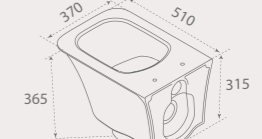

Швидке знімання, м'яке опускання сидіння з кришкою для унітазу

8SC1211001

Ультратонке сидіння

Дюрропласт

Безшумне м'яке опускання

Швидке знімання