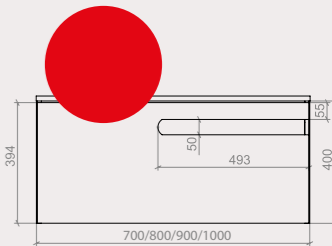

75x38 см

071309-97-01
Накладний
умивальник,
Olive

67x42 см

076200-01
Накладний
умивальник
"чаша", One

Ø 46 см

076109-97-01
Накладний
умивальник
"чаша", One

46x46 см

076000-01
Накладний
умивальник
"чаша", One

Ø 46 см

071600-01
Накладний
умивальник
"чаша", ZERO

Білий глянець

Чорний матовий