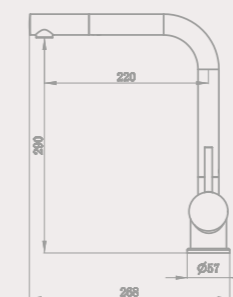

IMPERIUM 97008-3
Змішувач
для кухні
з ВИТЯЖНИМ ВИЛИВОМ