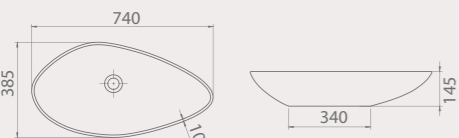

OLIVE

Бажаєте додати дешицю давніх Середземноморських традицій до вашої ванної кімнати?

Olive, почерпнув натхнення в античній цивілізації, розквіті та довголітті. Умивальник Olive легко поєднується з будь-якими елементами ванної кімнати та завдяки своїй овальній формі, що нагадує оливу, розкриває ваш витончений смак.

NEW

75x38 см

071309-97-01

Накладний умивальник, Olive

Білий глянець

Антрацит матовий

NOVA

Нова яскрава зірка нашого асортименту...
Витончений європейський дизайн вдало поєднується з прямокутними формами.

70x43 см

074400-u-01

Накладний умивальник, Nova