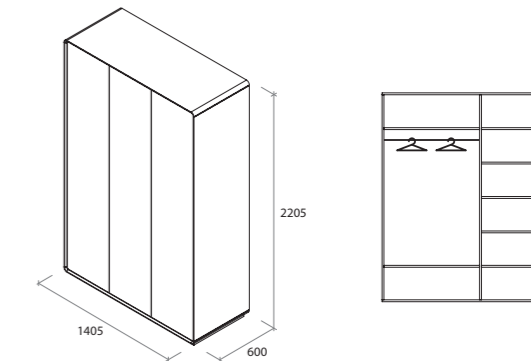

ASTRID

СХЕМИ МОДУЛІВ

ЛІЖКО
З ПІДЙОМНИМ МЕХАНІЗМОМ
ASTBED-LIFT-1600
ASTBED-LIFT-1800

Виробник залишає за собою право вносити зміни в комплектацію, конструкцію і колірні відтінки виробів, які не впливають на їх основні функції призначення.