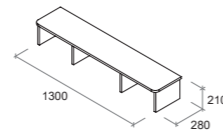

# DALLAS

СХЕМИ МОДУЛІВ

**ТУМБА ПРИЛІЖКОВА**  
DALLAS-KOM1S-WHITE

**ДЗЕРКАЛО**  
DALLAS-MIR-800-WHITE

**ЛІЖКО**  
DALLAS-BED-950-WHITE

**НІША ВИСУВНА**  
DALLAS-TN1S-1990-WHITE

**КОМОД**  
DALLAS-KOM3S-WHITE