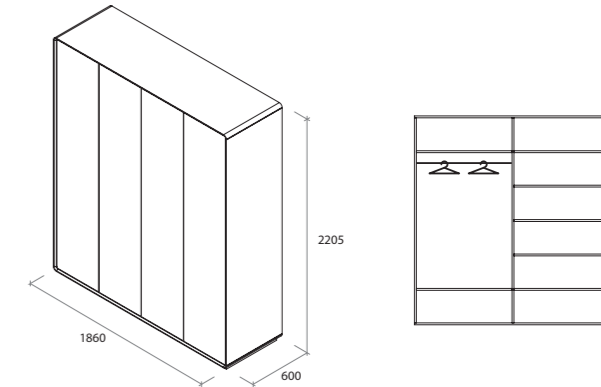

ASTRID

СХЕМИ МОДУЛІВ

Виробник залишає за собою право вносити зміни в комплектацію, конструкцію і колірні відтінки виробів, які не впливають на їх основні функції призначення.