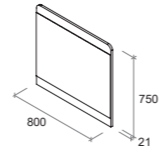

ДЗЕРКАЛО
DALLAS-MIR-800-WHITE