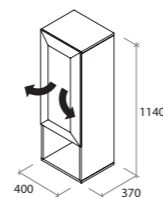

**ПОЛИЦЯ 1500**  
KRWHPO-1500-WHITE-GLOSS

**ВІТРИНА 600 (ЛІВА/ПРАВА)**  
KRWHSN1D-400-WHITE-GLOSS

**ТУМБА ПІД ТВ 2000**  
KRWHRTV-2000-WHITE-GLOSS

**ШАФА НАВІСНА 400 (ЛІВА/ПРАВА)**  
KRWHSN1D-400-WHITE-GLOSS