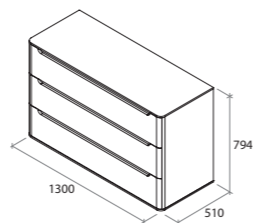

**CRYSTAL**  
СХЕМИ МОДУЛІВ

**ТУМБА ПРИЛІЖКОВА**  
CRIKOM2S

**КОМОД**  
CRIKOM3S

**ЛІЖКО**  
З ПІДЙОМНИМ МЕХАНІЗМОМ  
CRIBED – LIFT – 1600  
CRIBED – LIFT – 1800

**КОМОД**  
CRIKOM5S

**СТІЛ ТУАЛЕТНИЙ**  
CRIDRES-TAB