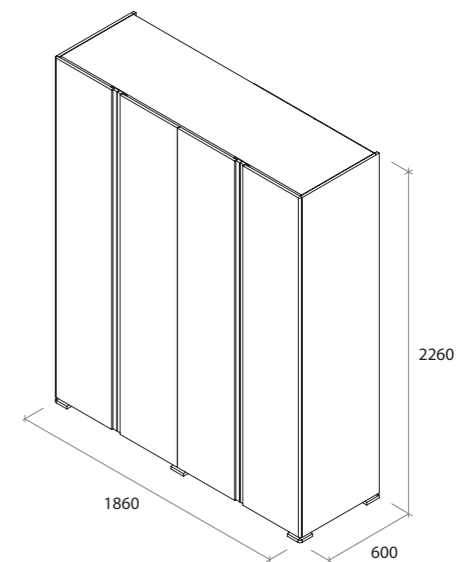

**ТУМБА ПРИЛІЖКОВА**  
AVCOM1S-60-WHITE-MATT

**КОМОД**  
AVCOM3S-100-WHITE-MATT

**ЛІЖКО З ПІДЙОМНИМ  
МЕХАНІЗМОМ**  
AVBED-160-LIFT-WHITE-MATT

**ЛІЖКО**  
AVBED-160-WHITE-MATT

**ШАФА ДЛЯ ОДЯГУ**  
AVWARD-4D-190-WHITE-MATT