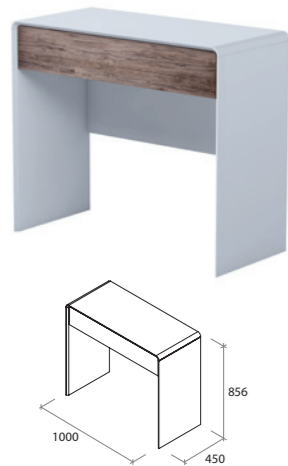

СТІЛ ТУАЛЕТНИЙ
ASTDRES-TAB