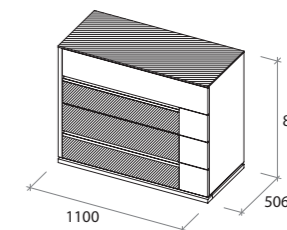

КОМОД
ATLANTA-KOM4S-WHITE-GLOSS