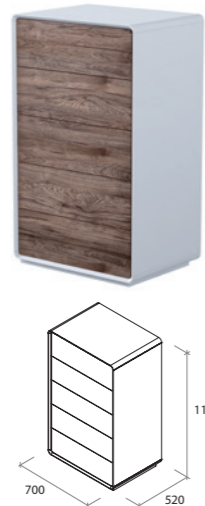

## СХЕМИ МОДУЛІВ

**ДЗЕРКАЛО**  
ASTMIR-1000

**ТУМБА ПРИЛІЖКОВА**  
ASTKOM2S-550

**ТУМБА ПІД ТЕЛЕВІЗОР**  
ASTRTV-1600

**ШАФА ДЛЯ ОДЯГУ 4-Х ДВЕРНА**  
ASTWARD4D

**СТІЛ ТУАЛЕТНИЙ**  
ASTDRES-TAB

**КОМОД**  
ASTKOM5S-700