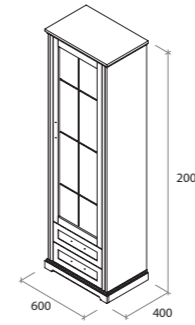

**ПОЛИЦЯ 1400**  
BIAPO-140-WHITE-MATT

**ТУМБА ПІД ТВ**  
BIATV-140-WHITE-MATT

**БУФЕТ**  
BIAVUF3D-140-WHITE-MATT

**ВІТРИНА 600 (L, R)**  
BIASNS2D1-60-WHITE-MATT

**ШАФА ДЛЯ ОДЯГУ 2-Х ДВЕРНА**  
BIAWARD-2D-WHITE-MATT

**ШАФА ДЛЯ ОДЯГУ 3-Х ДВЕРНА**  
BIAWARD-3D

**ШАФА ДЛЯ ОДЯГУ 4-Х ДВЕРНА**  
BIAWARD-4D