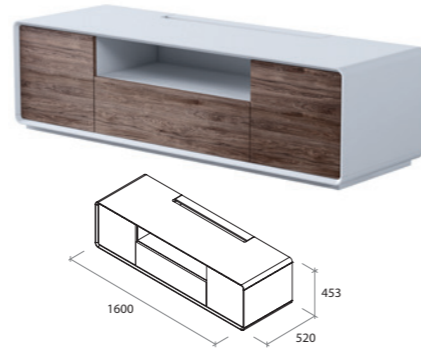

## СХЕМИ МОДУЛІВ

**ДЗЕРКАЛО**  
ASTMIR-1000

**ТУМБА ПРИЛІЖКОВА**  
ASTKOM2S-550

**ТУМБА ПІД ТЕЛЕВІЗОР**  
ASTRTV-1600

**ШАФА ДЛЯ ОДЯГУ 4-Х ДВЕРНА**  
ASTWARD4D

**СТІЛ ТУАЛЕТНИЙ**  
ASTDRES-TAB

**КОМОД**  
ASTKOM5S-700