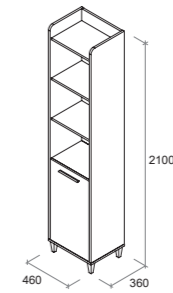

КНИЖКОВИЙ СТЕЛАЖ
DALLAS-Rb1D-460-WHITE