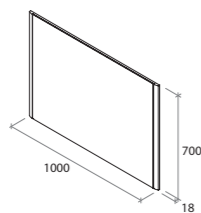

ДЗЕРКАЛО
CRIMIR-1000