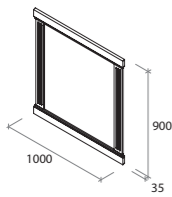

ТУМБА ПРИЛІЖКОВА
BIACOM-25