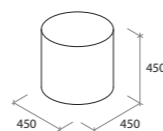

ПУФ
CR-POUF